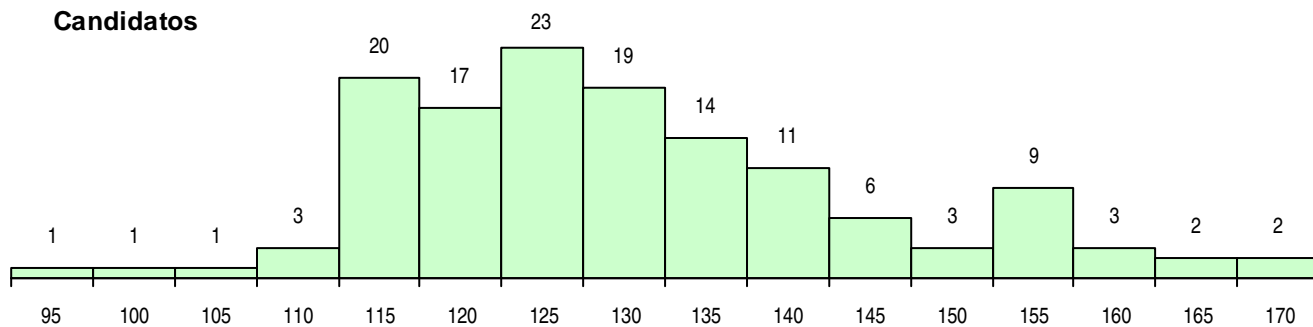

**SEXO DOS CANDIDATOS**

Sexo	Cands. %	Cols. %
Masc.	55 41	14 44
Femin.	80 59	18 56
<b>Total</b>	<b>135</b>	<b>32</b>

**CURSO DO 12º ANO (15 mais frequentes)**

Curso 12º ano	Cands. %	Cols. %
C61 Ciências Socioeconómicas	45 33	10 31
C60 Ciências e Tecnologias	40 30	10 31
C62 Línguas e Humanidades	16 12	4 13
C80 Recorrente - Ciências e Tecnologias	7 5	2 6
966 Cursos EFA, Formações Modulares,	4 3	1 3
F62 Línguas e Humanidades	3 2	2 6
F60 Ciências e Tecnologias	3 2	1 3
P91 Técnico de Turismo	2 1	0 0
C82 Recorrente - Línguas e Humanidade	2 1	0 0
C81 Recorrente - Ciências Socioeconómi	2 1	0 0
R21 Técnico Comercial	2 1	0 0
A63 Humanidades - Via B	1 1	1 3
R15 Técnico de Desporto	1 1	1 3
P44 Técnico de Eletrónica, Automação e	1 1	0 0
P20 Técnico de Artes Gráficas	1 1	0 0

**MÉDIAS DOS COLOCADOS**

Nota de candidatura	128,1
Prova de ingresso	124,0
Média do 12º ano	130,3
Média do 10º/11º ano	130,3

**OPÇÕES EXCLUÍDAS**

Nota candidatura (s/mínima)	0
Prova ingresso (não fez)	0
Prova ingresso (s/mínima)	0
Pré-requisito (não fez)	0

**DISTRIBUIÇÕES DE NOTAS DE CANDIDATURA**

**Candidatos**

**Colocados**