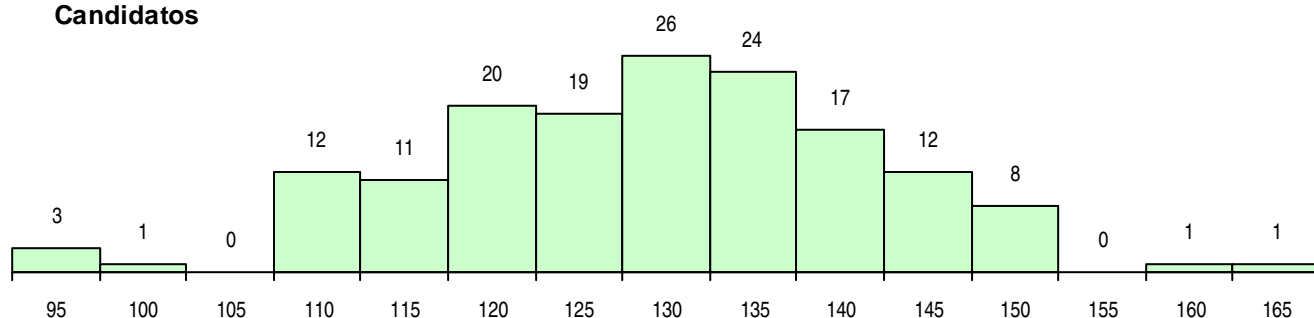

SEXO DOS CANDIDATOS

Sexo	Cands. %	Cols. %
Masc.	40 26	7 20
Femin.	115 74	28 80
Total	155	35

CURSO DO 12º ANO

Curso 12º ano	(15 mais frequentes)	
	Cands. %	Cols. %
C62 Línguas e Humanidades	91 59	27 77
C60 Ciências e Tecnologias	19 12	1 3
966 Cursos EFA, Formações Modulares,	8 5	0 0
C61 Ciências Socioeconómicas	7 5	0 0
F62 Línguas e Humanidades	5 3	1 3
C81 Recorrente - Ciências Socioeconómi	3 2	1 3
P84 Técnico de Serviços Jurídicos	3 2	0 0
C80 Recorrente - Ciências e Tecnologias	3 2	0 0
C82 Recorrente - Línguas e Humanidade	3 2	0 0
C76 Secundário de Música	2 1	2 6
R21 Técnico Comercial	1 1	1 3
R05 Técnico de Apoio à Gestão Desporti	1 1	1 3
P11 Técnico Auxiliar de Saúde	1 1	1 3
P53 Técnico de Gestão de Equipamento	1 1	0 0
P51 Técnico de Gestão	1 1	0 0

MÉDIAS DOS COLOCADOS

Nota de candidatura	131,9
Prova de ingresso	122,2
Média do 12º ano	137,0
Média do 10º/11º ano	137,0

OPÇÕES EXCLUÍDAS

Nota candidatura (s/mínima)	0
Prova ingresso (não fez)	0
Prova ingresso (s/mínima)	0
Pré-requisito (não fez)	0

DISTRIBUIÇÕES DE NOTAS DE CANDIDATURA

Candidatos

Colocados