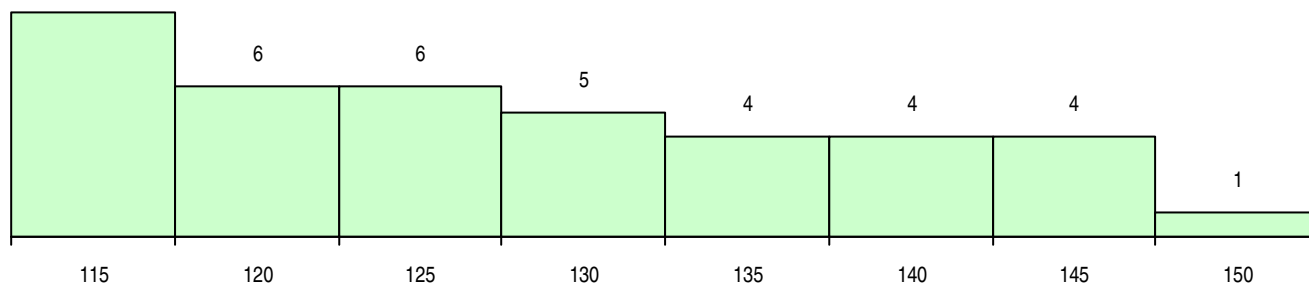

SEXO DOS CANDIDATOS

Sexo	Cands. %	Cols. %
Masc.	9 23	3 19
Femin.	30 77	13 81
Total	39	16

CURSO DO 12º ANO (15 mais frequentes)

Curso 12º ano	Cands. %	Cols. %
C62 Línguas e Humanidades	10 26	6 38
R05 Técnico de Apoio à Gestão Desporti	3 8	2 13
P18 Técnico de Apoio à Infância	3 8	1 6
C60 Ciências e Tecnologias	3 8	1 6
966 Cursos EFA, Formações Modulares,	2 5	2 13
P11 Técnico Auxiliar de Saúde	2 5	1 6
P28 Técnico de Comunicação - Marketin	2 5	1 6
P91 Técnico de Turismo	2 5	0 0
P01 Animador Sociocultural	2 5	0 0
P81 Técnico de Restauração	1 3	1 6
C81 Recorrente - Ciências Socioeconómi	1 3	1 6
P56 Técnico de Gestão e Programação	1 3	0 0
P63 Técnico de Manutenção Industrial	1 3	0 0
P82 Técnico de Secretariado	1 3	0 0
P14 Técnico de Multimédia	1 3	0 0

MÉDIAS DOS COLOCADOS

Nota de candidatura	120,0
Prova de ingresso	111,3
Média do 12º ano	124,7
Média do 10º/11º ano	124,7

OPÇÕES EXCLUÍDAS

Nota candidatura (s/mínima)	0
Prova ingresso (não fez)	0
Prova ingresso (s/mínima)	0
Pré-requisito (não fez)	0

DISTRIBUIÇÕES DE NOTAS DE CANDIDATURA

Candidatos

Colocados