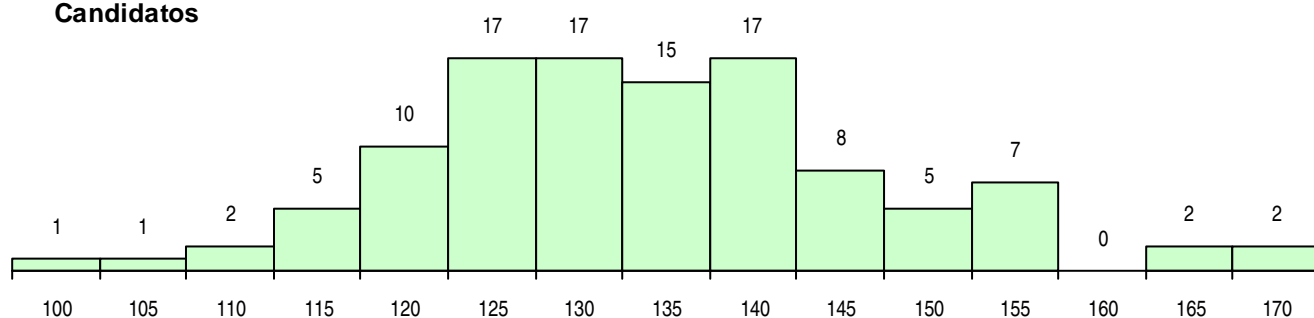

SEXO DOS CANDIDATOS

Sexo	Cands. %	Cols. %
Masc.	31 28	12 40
Femin.	78 72	18 60
Total	109	30

CURSO DO 12º ANO (15 mais frequentes)

Curso 12º ano	Cands. %	Cols. %
C62 Línguas e Humanidades	50 46	13 43
C61 Ciências Socioeconómicas	13 12	4 13
966 Cursos EFA, Formações Modulares,	6 6	2 7
C60 Ciências e Tecnologias	4 4	3 10
C82 Recorrente - Línguas e Humanidade	4 4	1 3
P28 Técnico de Comunicação - Marketin	4 4	0 0
C80 Recorrente - Ciências e Tecnologias	3 3	2 7
C64 Artes Visuais	3 3	0 0
P38 Técnico de Design de Moda	2 2	1 3
P56 Técnico de Gestão e Programação	2 2	0 0
P91 Técnico de Turismo	2 2	0 0
P92 Técnico de Turismo Ambiental e Rur	1 1	1 3
P12 Técnico Auxiliar Protésico	1 1	1 3
610 Cursos de Educação e Formação (T	1 1	1 3
P59 Técnico de Informática de Gestão	1 1	1 3

MÉDIAS DOS COLOCADOS

Nota de candidatura	139,9
Prova de ingresso	138,3
Média do 12º ano	140,7
Média do 10º/11º ano	140,7

OPÇÕES EXCLUÍDAS

Nota candidatura (s/mínima)	0
Prova ingresso (não fez)	1
Prova ingresso (s/mínima)	0
Pré-requisito (não fez)	0

DISTRIBUIÇÕES DE NOTAS DE CANDIDATURA

Candidatos

Colocados