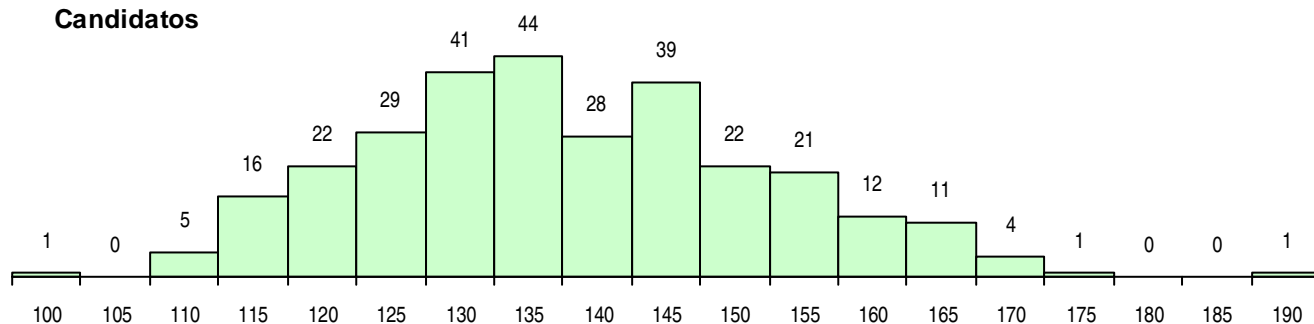

SEXO DOS CANDIDATOS

Sexo	Cands. %	Cols. %
Masc.	24 8	3 6
Femin.	273 92	49 94
Total	297	52

CURSO DO 12º ANO (15 mais frequentes)

Curso 12º ano	Cands. %	Cols. %
C62 Línguas e Humanidades	171 58	31 60
C60 Ciências e Tecnologias	68 23	10 19
C61 Ciências Socioeconómicas	15 5	2 4
F60 Ciências e Tecnologias	7 2	1 2
F62 Línguas e Humanidades	5 2	0 0
P18 Técnico de Apoio à Infância	3 1	2 4
C64 Artes Visuais	3 1	1 2
P01 Animador Sociocultural	2 1	2 4
P11 Técnico Auxiliar de Saúde	2 1	1 2
R05 Técnico de Apoio à Gestão Desporti	2 1	0 0
966 Cursos EFA, Formações Modulares,	2 1	0 0
C80 Recorrente - Ciências e Tecnologias	2 1	0 0
P19 Técnico de Apoio Psicossocial	2 1	0 0
C81 Recorrente - Ciências Socioeconómi	2 1	0 0
P16 Técnico de Análise Laboratorial	1 0	1 2

MÉDIAS DOS COLOCADOS

Nota de candidatura	145,2
Prova de ingresso	137,1
Média do 12º ano	149,6
Média do 10º/11º ano	149,6

OPÇÕES EXCLUÍDAS

Nota candidatura (s/mínima)	0
Prova ingresso (não fez)	11
Prova ingresso (s/mínima)	0
Pré-requisito (não fez)	0

DISTRIBUIÇÕES DE NOTAS DE CANDIDATURA

Candidatos

Colocados