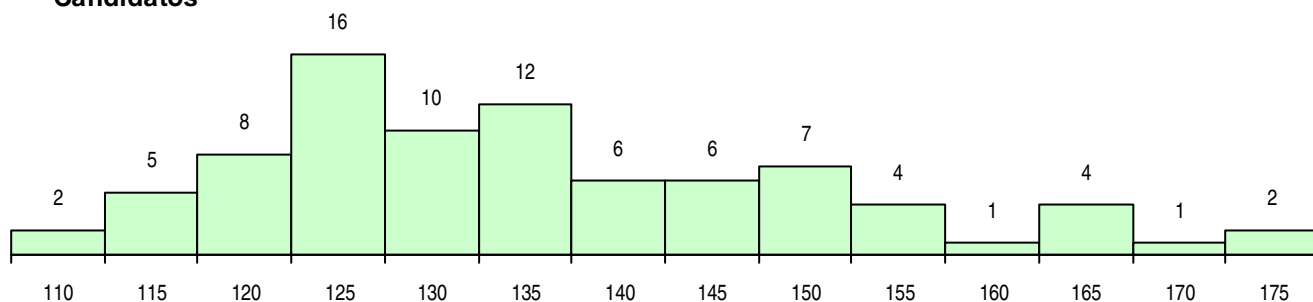

**SEXO DOS CANDIDATOS**

Sexo	Cands. %	Cols. %
Masc.	82 98	20 91
Femin.	2 2	2 9
<b>Total</b>	<b>84</b>	<b>22</b>

**CURSO DO 12º ANO (15 mais frequentes)**

Curso 12º ano	Cands. %	Cols. %
C60 Ciências e Tecnologias	83 99	22 100
C80 Recorrente - Ciências e Tecnologias	1 1	0 0

**MÉDIAS DOS COLOCADOS**

Nota de candidatura	139,8
Prova de ingresso	136,7
Média do 12º ano	141,5
Média do 10º/11º ano	141,5

**OPÇÕES EXCLUÍDAS**

Nota candidatura (s/mínima)	0
Prova ingresso (não fez)	1
Prova ingresso (s/mínima)	0
Pré-requisito (não fez)	0

**DISTRIBUIÇÕES DE NOTAS DE CANDIDATURA**

**Candidatos**

**Colocados**