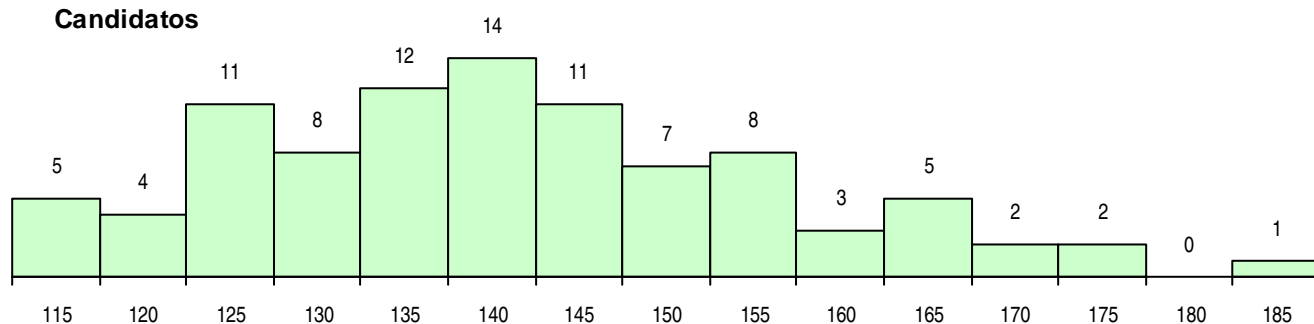

SEXO DOS CANDIDATOS

Sexo	Cands. %	Cols. %
Masc.	40 43	10 38
Femin.	53 57	16 62
Total	93	26

CURSO DO 12º ANO (15 mais frequentes)

Curso 12º ano	Cands. %	Cols. %
C60 Ciências e Tecnologias	87 94	23 88
C80 Recorrente - Ciências e Tecnologias	2 2	2 8
F60 Ciências e Tecnologias	1 1	1 4
P16 Técnico de Análise Laboratorial	1 1	0 0
G44 Biotecnologia Aplicada (Portaria n.º)	1 1	0 0
C84 Recorrente - Artes Visuais	1 1	0 0

MÉDIAS DOS COLOCADOS

Nota de candidatura	134,3
Prova de ingresso	125,3
Média do 12º ano	139,2
Média do 10º/11º ano	139,2

OPÇÕES EXCLUÍDAS

Nota candidatura (s/mínima)	0
Prova ingresso (não fez)	0
Prova ingresso (s/mínima)	0
Pré-requisito (não fez)	0

DISTRIBUIÇÕES DE NOTAS DE CANDIDATURA

Candidatos

Colocados