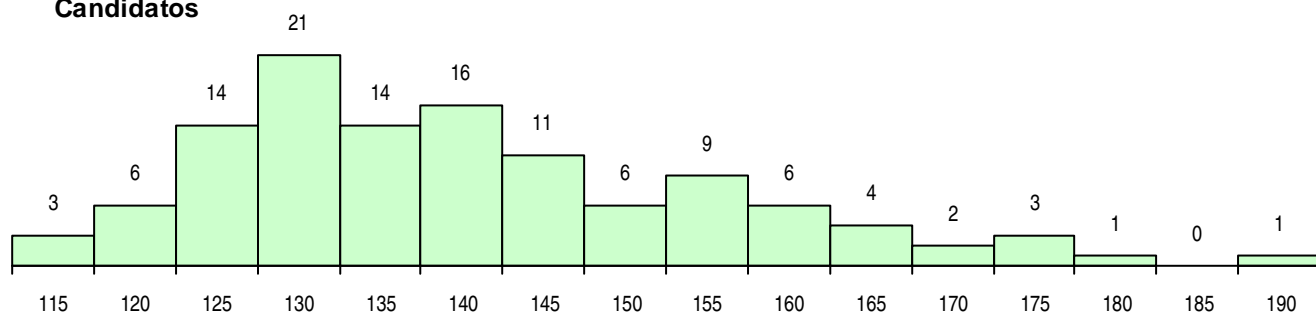

SEXO DOS CANDIDATOS

Sexo	Cands. %	Cols. %
Masc.	106 91	16 80
Femin.	11 9	4 20
Total	117	20

CURSO DO 12º ANO (15 mais frequentes)

Curso 12º ano	Cands. %	Cols. %
C60 Ciências e Tecnologias	67 57	12 60
P56 Técnico de Gestão e Programação	26 22	6 30
C61 Ciências Socioeconómicas	7 6	1 5
C80 Recorrente - Ciências e Tecnologias	6 5	0 0
P14 Técnico de Multimédia	3 3	0 0
F60 Ciências e Tecnologias	2 2	1 5
R25 Técnico de Informática - Sistemas	2 2	0 0
900 Emigrantes	1 1	0 0
P53 Técnico de Gestão de Equipamento	1 1	0 0
P45 Técnico de Eletrónica, Automação e	1 1	0 0
C81 Recorrente - Ciências Socioeconómi	1 1	0 0

MÉDIAS DOS COLOCADOS

Nota de candidatura	144,7
Prova de ingresso	145,9
Média do 12º ano	143,9
Média do 10º/11º ano	143,9

OPÇÕES EXCLUÍDAS

Nota candidatura (s/mínima)	0
Prova ingresso (não fez)	0
Prova ingresso (s/mínima)	0
Pré-requisito (não fez)	0

DISTRIBUIÇÕES DE NOTAS DE CANDIDATURA

Candidatos

Colocados