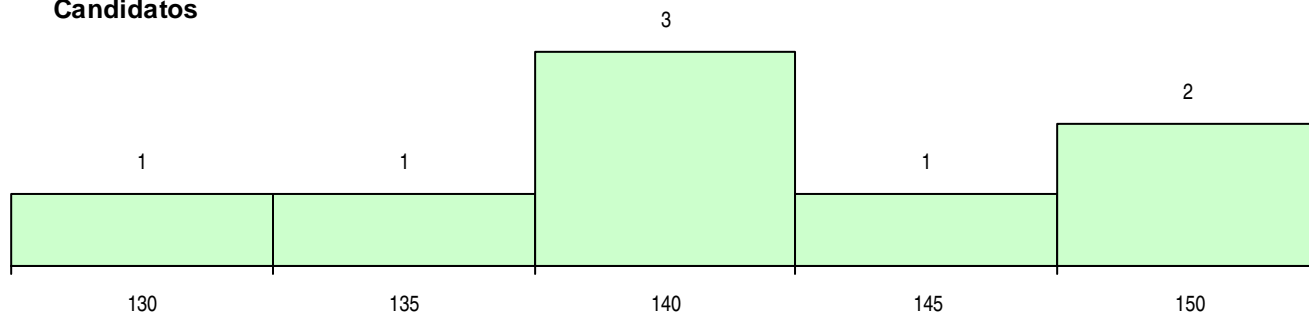

MÉDIAS DOS COLOCADOS

Nota de candidatura	143,3
Prova de ingresso	147,5
Média do 12º ano	141,0
Média do 10º/11º ano	141,0

OPÇÕES EXCLUÍDAS

Nota candidatura (s/mínima)	0
Prova ingresso (não fez)	0
Prova ingresso (s/mínima)	0
Pré-requisito (não fez)	0

DISTRIBUIÇÕES DE NOTAS DE CANDIDATURA

Candidatos

Colocados