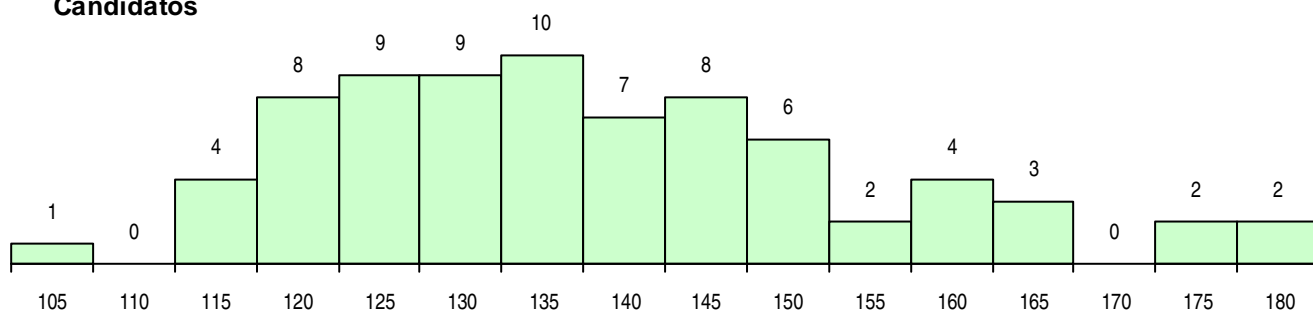

SEXO DOS CANDIDATOS

Sexo	Cands. %	Cols. %
Masc.	73 97	21 100
Femin.	2 3	0 0
Total	75	21

CURSO DO 12º ANO (15 mais frequentes)

Curso 12º ano	Cands. %	Cols. %
C60 Ciências e Tecnologias	28 37	10 48
P56 Técnico de Gestão e Programação	19 25	5 24
C80 Recorrente - Ciências e Tecnologias	4 5	4 19
C61 Ciências Socioeconómicas	4 5	1 5
P53 Técnico de Gestão de Equipamento	4 5	0 0
966 Cursos EFA, Formações Modulares,	2 3	1 5
F60 Ciências e Tecnologias	2 3	0 0
P14 Técnico de Multimédia	2 3	0 0
C64 Artes Visuais	1 1	0 0
C81 Recorrente - Ciências Socioeconómi	1 1	0 0
P44 Técnico de Eletrónica, Automação e	1 1	0 0
P59 Técnico de Informática de Gestão	1 1	0 0
P63 Técnico de Manutenção Industrial	1 1	0 0
P86 Técnico de Som	1 1	0 0
R25 Técnico de Informática - Sistemas	1 1	0 0

MÉDIAS DOS COLOCADOS

Nota de candidatura	132,8
Prova de ingresso	126,6
Média do 12º ano	136,0
Média do 10º/11º ano	136,0

OPÇÕES EXCLUÍDAS

Nota candidatura (s/mínima)	0
Prova ingresso (não fez)	0
Prova ingresso (s/mínima)	0
Pré-requisito (não fez)	0

DISTRIBUIÇÕES DE NOTAS DE CANDIDATURA

Candidatos

Colocados