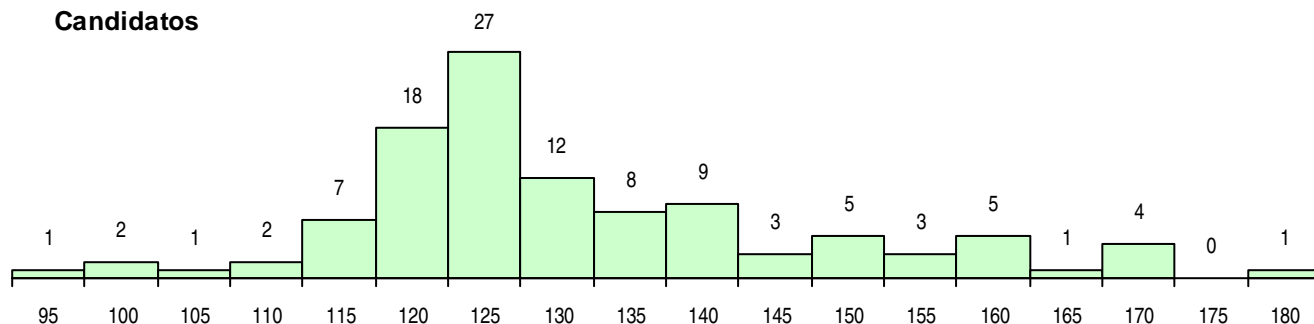

SEXO DOS CANDIDATOS

Sexo	Cands. %	Cols. %
Masc.	106 97	33 92
Femin.	3 3	3 8
Total	109	36

CURSO DO 12º ANO (15 mais frequentes)

Curso 12º ano	Cands. %	Cols. %
C60 Ciências e Tecnologias	65 60	19 53
P56 Técnico de Gestão e Programação	19 17	7 19
P53 Técnico de Gestão de Equipamento	5 5	1 3
P59 Técnico de Informática de Gestão	4 4	2 6
C80 Recorrente - Ciências e Tecnologias	3 3	1 3
950 Equivalências Estrangeiras (Decreto)	2 2	2 6
F60 Ciências e Tecnologias	2 2	2 6
966 Cursos EFA, Formações Modulares,	2 2	1 3
P14 Técnico de Multimédia	2 2	0 0
C61 Ciências Socioeconómicas	2 2	0 0
R25 Técnico de Informática - Sistemas	1 1	1 3
T30 Técnico de Informática - Instalação	1 1	0 0
R05 Técnico de Apoio à Gestão Desporti	1 1	0 0

MÉDIAS DOS COLOCADOS

Nota de candidatura	125,2
Prova de ingresso	115,9
Média do 12º ano	130,2
Média do 10º/11º ano	130,2

OPÇÕES EXCLUÍDAS

Nota candidatura (s/mínima)	0
Prova ingresso (não fez)	2
Prova ingresso (s/mínima)	0
Pré-requisito (não fez)	0

DISTRIBUIÇÕES DE NOTAS DE CANDIDATURA

Candidatos

Colocados