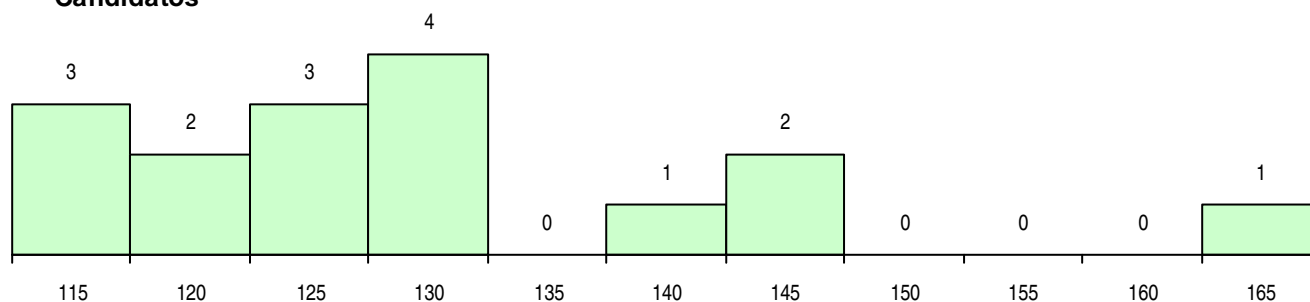

**SEXO DOS CANDIDATOS**

Sexo	Cands. %	Cols. %
Masc.	10 63	1 50
Femin.	6 38	1 50
<b>Total</b>	<b>16</b>	<b>2</b>

**CURSO DO 12º ANO (15 mais frequentes)**

Curso 12º ano	Cands. %	Cols. %
C62 Línguas e Humanidades	9 56	2 100
C61 Ciências Socioeconómicas	4 25	0 0
P59 Técnico de Informática de Gestão	1 6	0 0
P48 Técnico de Fotografia	1 6	0 0
C82 Recorrente - Línguas e Humanidade	1 6	0 0

**MÉDIAS DOS COLOCADOS**

Nota de candidatura	114,9
Prova de ingresso	104,5
Média do 12º ano	120,5
Média do 10º/11º ano	120,5

**OPÇÕES EXCLUÍDAS**

Nota candidatura (s/mínima)	0
Prova ingresso (não fez)	0
Prova ingresso (s/mínima)	0
Pré-requisito (não fez)	0

**DISTRIBUIÇÕES DE NOTAS DE CANDIDATURA**

**Candidatos**

**Colocados**