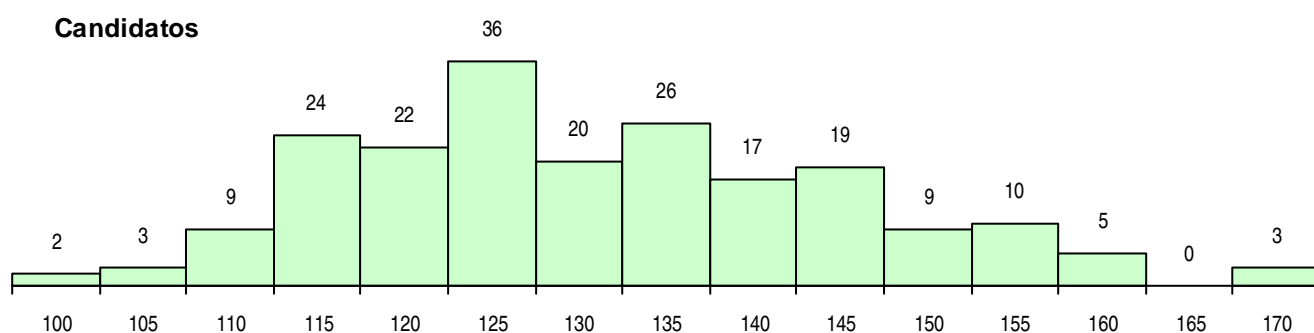

SEXO DOS CANDIDATOS

Sexo	Cands. %	Cols. %
Masc.	22 11	1 2
Femin.	183 89	46 98
Total	205	47

CURSO DO 12º ANO (15 mais frequentes)

Curso 12º ano	Cands. %	Cols. %
C62 Línguas e Humanidades	117 57	20 43
966 Cursos EFA, Formações Modulares,	10 5	1 2
C61 Ciências Socioeconómicas	9 4	3 6
C60 Ciências e Tecnologias	9 4	1 2
P01 Animador Sociocultural	5 2	2 4
F62 Línguas e Humanidades	5 2	1 2
C82 Recorrente - Línguas e Humanidade	5 2	0 0
P11 Técnico Auxiliar de Saúde	5 2	0 0
P19 Técnico de Apoio Psicossocial	4 2	1 2
G58 Educação Social (Portaria n.º 259/2	3 1	3 6
P18 Técnico de Apoio à Infância	3 1	2 4
G55 Ação Social (Portaria n.º 266/2013)	3 1	2 4
P92 Técnico de Turismo Ambiental e Rur	3 1	1 2
C81 Recorrente - Ciências Socioeconómi	2 1	2 4
C64 Artes Visuais	2 1	2 4

MÉDIAS DOS COLOCADOS

Nota de candidatura	133,1
Prova de ingresso	121,6
Média do 12º ano	139,2
Média do 10º/11º ano	139,2

OPÇÕES EXCLUÍDAS

Nota candidatura (s/mínima)	0
Prova ingresso (não fez)	0
Prova ingresso (s/mínima)	0
Pré-requisito (não fez)	0

DISTRIBUIÇÕES DE NOTAS DE CANDIDATURA

Candidatos

Colocados