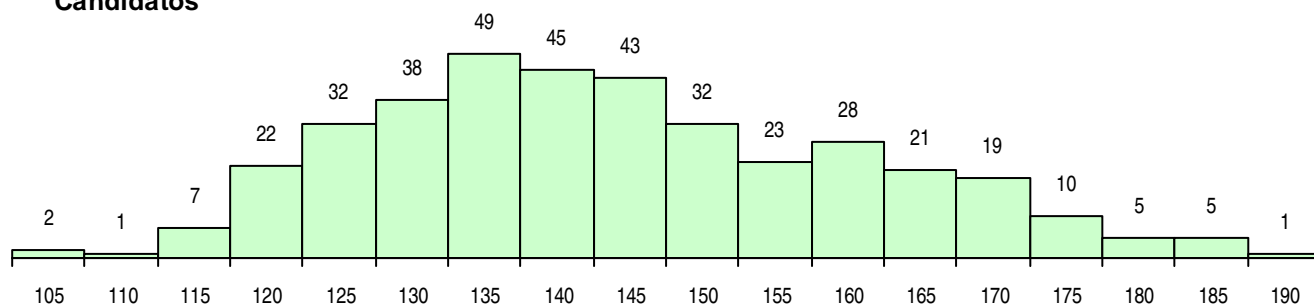

SEXO DOS CANDIDATOS

Sexo	Cands. %	Cols. %
Masc.	347 91	101 91
Femin.	36 9	10 9
Total	383	111

CURSO DO 12º ANO (15 mais frequentes)

Curso 12º ano	Cands. %	Cols. %
C60 Ciências e Tecnologias	232 61	46 41
P56 Técnico de Gestão e Programação	68 18	36 32
F60 Ciências e Tecnologias	13 3	5 5
C61 Ciências Socioeconómicas	11 3	5 5
P53 Técnico de Gestão de Equipamento	9 2	3 3
C80 Recorrente - Ciências e Tecnologias	6 2	0 0
G84 Informática (Portaria n.º 33/2015)	4 1	2 2
F61 Ciências Socioeconómicas	4 1	1 1
R25 Técnico de Informática - Sistemas	4 1	1 1
P59 Técnico de Informática de Gestão	4 1	0 0
R38 Programador de Informática	3 1	2 2
C64 Artes Visuais	3 1	1 1
P14 Técnico de Multimédia	3 1	1 1
P43 Técnico de Eletrónica, Automação e	2 1	1 1
950 Equivalências Estrangeiras (Decreto	2 1	1 1

MÉDIAS DOS COLOCADOS

Nota de candidatura	148,8
Prova de ingresso	142,3
Média do 12º ano	152,2
Média do 10º/11º ano	152,2

OPÇÕES EXCLUÍDAS

Nota candidatura (s/mínima)	0
Prova ingresso (não fez)	1
Prova ingresso (s/mínima)	0
Pré-requisito (não fez)	0

DISTRIBUIÇÕES DE NOTAS DE CANDIDATURA

Candidatos

Colocados