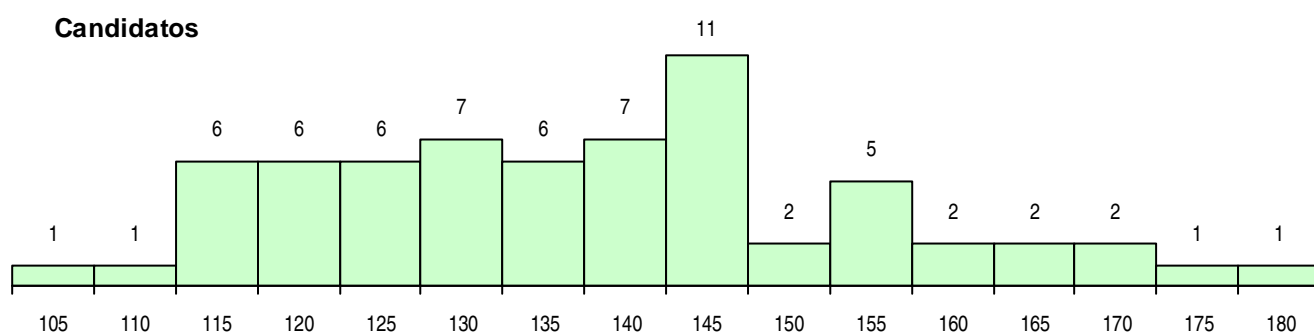

MÉDIAS DOS COLOCADOS

Nota de candidatura	127,0
Prova de ingresso	118,4
Média do 12º ano	131,5
Média do 10º/11º ano	131,5

OPÇÕES EXCLUÍDAS

Nota candidatura (s/mínima)	0
Prova ingresso (não fez)	1
Prova ingresso (s/mínima)	0
Pré-requisito (não fez)	0

DISTRIBUIÇÕES DE NOTAS DE CANDIDATURA

Candidatos

Colocados