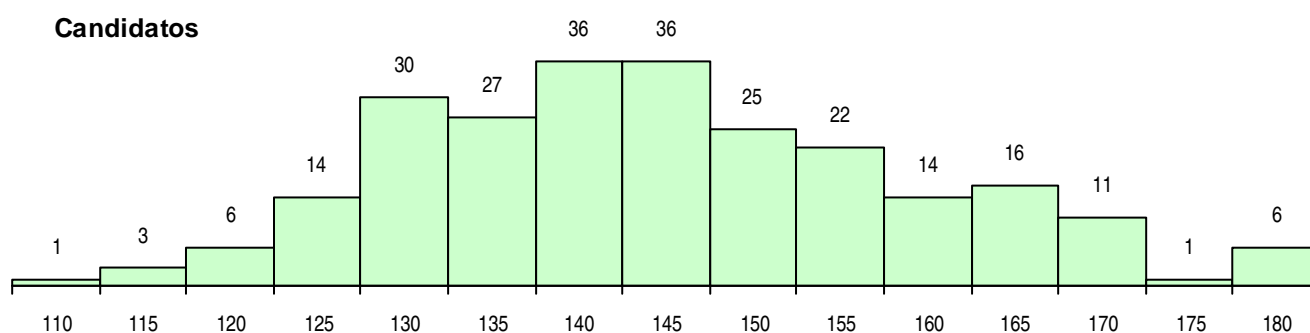

SEXO DOS CANDIDATOS

Sexo	Cands. %	Cols. %
Masc.	118 48	29 43
Femin.	130 52	39 57
Total	248	68

CURSO DO 12º ANO (15 mais frequentes)

Curso 12º ano	Cands. %	Cols. %
C64 Artes Visuais	52 21	13 19
P14 Técnico de Multimédia	38 15	9 13
C62 Línguas e Humanidades	36 15	9 13
C60 Ciências e Tecnologias	30 12	8 12
C70 Comunicação Audiovisual	18 7	12 18
966 Cursos EFA, Formações Modulares,	9 4	4 6
C61 Ciências Socioeconómicas	5 2	3 4
P21 Técnico de Audiovisuais	5 2	2 3
C71 Design de Comunicação	5 2	2 3
G57 Design, Cerâmica e Escultura (Porta	5 2	0 0
C73 Produção Artística	5 2	0 0
P56 Técnico de Gestão e Programação	4 2	0 0
C82 Recorrente - Línguas e Humanidade	4 2	0 0
G45 Comunicação e Produção Multimédi	3 1	1 1
P39 Técnico de Design Gráfico	3 1	0 0

MÉDIAS DOS COLOCADOS

Nota de candidatura	150,2
Prova de ingresso	146,6
Média do 12º ano	152,1
Média do 10º/11º ano	152,1

OPÇÕES EXCLUÍDAS

Nota candidatura (s/mínima)	0
Prova ingresso (não fez)	1
Prova ingresso (s/mínima)	0
Pré-requisito (não fez)	0

DISTRIBUIÇÕES DE NOTAS DE CANDIDATURA

Candidatos

Colocados