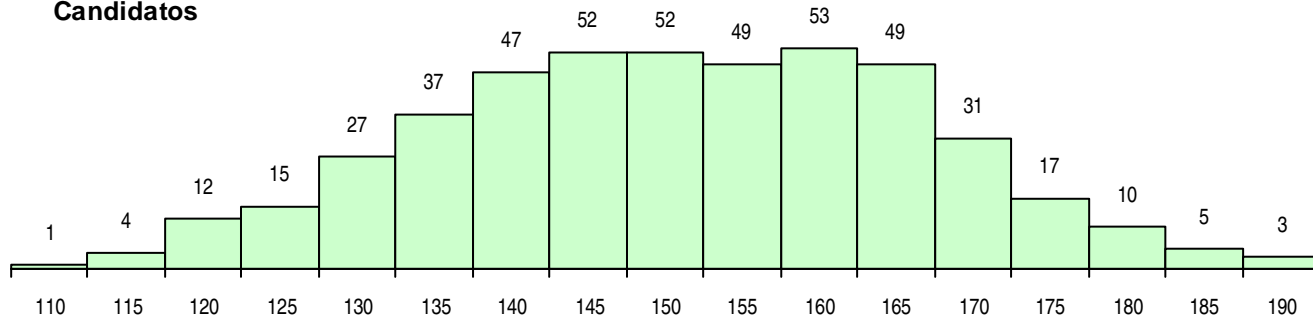

SEXO DOS CANDIDATOS

Sexo	Cands. %	Cols. %
Masc.	155 33	27 35
Femin.	309 67	51 65
Total	464	78

CURSO DO 12º ANO (15 mais frequentes)

Curso 12º ano	Cands. %	Cols. %
C64 Artes Visuais	212 46	34 44
P14 Técnico de Multimédia	46 10	16 21
C71 Design de Comunicação	35 8	6 8
C60 Ciências e Tecnologias	27 6	1 1
P39 Técnico de Design Gráfico	16 3	10 13
C62 Línguas e Humanidades	15 3	1 1
C70 Comunicação Audiovisual	11 2	0 0
F64 Artes Visuais	10 2	3 4
P28 Técnico de Comunicação - Marketin	10 2	1 1
966 Cursos EFA, Formações Modulares,	9 2	0 0
C84 Recorrente - Artes Visuais	6 1	0 0
C73 Produção Artística	6 1	0 0
G57 Design, Cerâmica e Escultura (Porta	5 1	1 1
C61 Ciências Socioeconómicas	5 1	0 0
G48 Design (Portaria n.º 265/2013)	4 1	0 0

MÉDIAS DOS COLOCADOS

Nota de candidatura	158,3
Prova de ingresso	157,8
Média do 12º ano	158,6
Média do 10º/11º ano	158,6

OPÇÕES EXCLUÍDAS

Nota candidatura (s/mínima)	0
Prova ingresso (não fez)	1
Prova ingresso (s/mínima)	0
Pré-requisito (não fez)	0

DISTRIBUIÇÕES DE NOTAS DE CANDIDATURA

Candidatos

Colocados