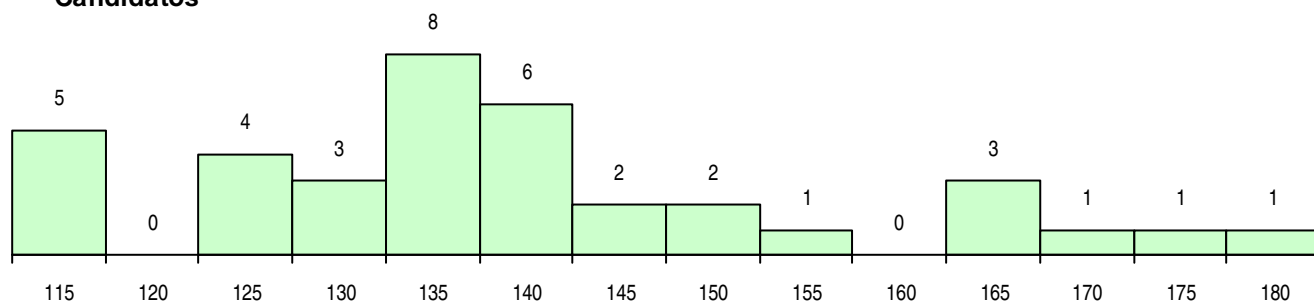

SEXO DOS CANDIDATOS

Sexo	Cands. %	Cols. %
Masc.	9 24	2 22
Femin.	28 76	7 78
Total	37	9

CURSO DO 12º ANO (15 mais frequentes)

Curso 12º ano	Cands. %	Cols. %
C62 Línguas e Humanidades	13 35	2 22
C64 Artes Visuais	9 24	3 33
C82 Recorrente - Línguas e Humanidade	3 8	1 11
C60 Ciências e Tecnologias	3 8	1 11
C73 Produção Artística	3 8	0 0
C61 Ciências Socioeconómicas	2 5	0 0
P91 Técnico de Turismo	1 3	1 11
P14 Técnico de Multimédia	1 3	1 11
P08 Instrumentista de Sopros e de Percussão	1 3	0 0
C84 Recorrente - Artes Visuais	1 3	0 0

MÉDIAS DOS COLOCADOS

Nota de candidatura	133,4
Prova de ingresso	130,1
Média do 12º ano	135,1
Média do 10º/11º ano	135,1

OPÇÕES EXCLUÍDAS

Nota candidatura (s/mínima)	0
Prova ingresso (não fez)	0
Prova ingresso (s/mínima)	0
Pré-requisito (não fez)	0

DISTRIBUIÇÕES DE NOTAS DE CANDIDATURA

Candidatos

Colocados