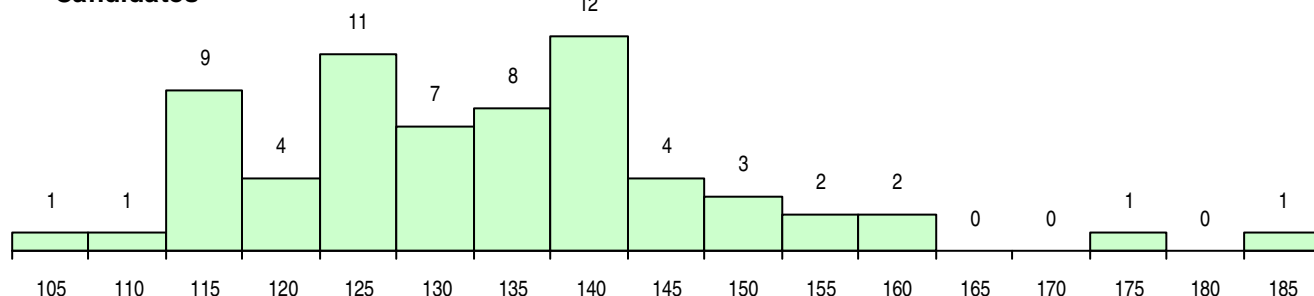

**SEXO DOS CANDIDATOS**

Sexo	Cands. %	Cols. %
Masc.	3 5	2 10
Femin.	63 95	18 90
<b>Total</b>	<b>66</b>	<b>20</b>

**CURSO DO 12º ANO (15 mais frequentes)**

Curso 12º ano	Cands. %	Cols. %
C62 Línguas e Humanidades	36 55	12 60
C60 Ciências e Tecnologias	15 23	6 30
C61 Ciências Socioeconómicas	7 11	0 0
C81 Recorrente - Ciências Socioeconómi	2 3	2 10
966 Cursos EFA, Formações Modulares,	1 2	0 0
P91 Técnico de Turismo	1 2	0 0
P18 Técnico de Apoio à Infância	1 2	0 0
F62 Línguas e Humanidades	1 2	0 0
F60 Ciências e Tecnologias	1 2	0 0
C80 Recorrente - Ciências e Tecnologias	1 2	0 0

**MÉDIAS DOS COLOCADOS**

Nota de candidatura	131,7
Prova de ingresso	128,3
Média do 12º ano	135,2
Média do 10º/11º ano	135,2

**OPÇÕES EXCLUÍDAS**

Nota candidatura (s/mínima)	0
Prova ingresso (não fez)	9
Prova ingresso (s/mínima)	0
Pré-requisito (não fez)	0

**DISTRIBUIÇÕES DE NOTAS DE CANDIDATURA**

**Candidatos**

**Colocados**