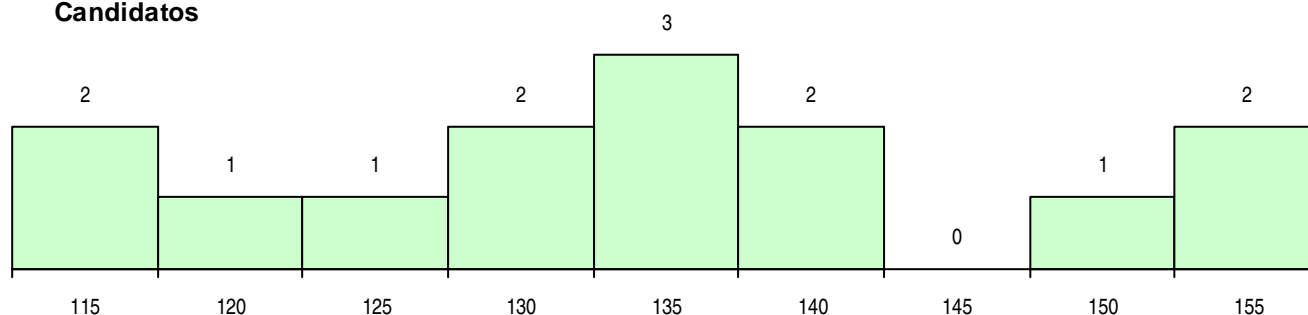

**SEXO DOS CANDIDATOS**

Sexo	Cands. %	Cols. %
Masc.	2 14	1 100
Femin.	12 86	0 0
<b>Total</b>	<b>14</b>	<b>1</b>

**CURSO DO 12º ANO (15 mais frequentes)**

Curso 12º ano	Cands. %	Cols. %
C62 Línguas e Humanidades	8 57	1 100
C60 Ciências e Tecnologias	4 29	0 0
F62 Línguas e Humanidades	1 7	0 0
C80 Recorrente - Ciências e Tecnologias	1 7	0 0

**MÉDIAS DOS COLOCADOS**

Nota de candidatura	116,9
Prova de ingresso	105,5
Média do 12º ano	123,0
Média do 10º/11º ano	123,0

**OPÇÕES EXCLUÍDAS**

Nota candidatura (s/mínima)	0
Prova ingresso (não fez)	1
Prova ingresso (s/mínima)	0
Pré-requisito (não fez)	0

**DISTRIBUIÇÕES DE NOTAS DE CANDIDATURA**

**Candidatos**

**Colocados**