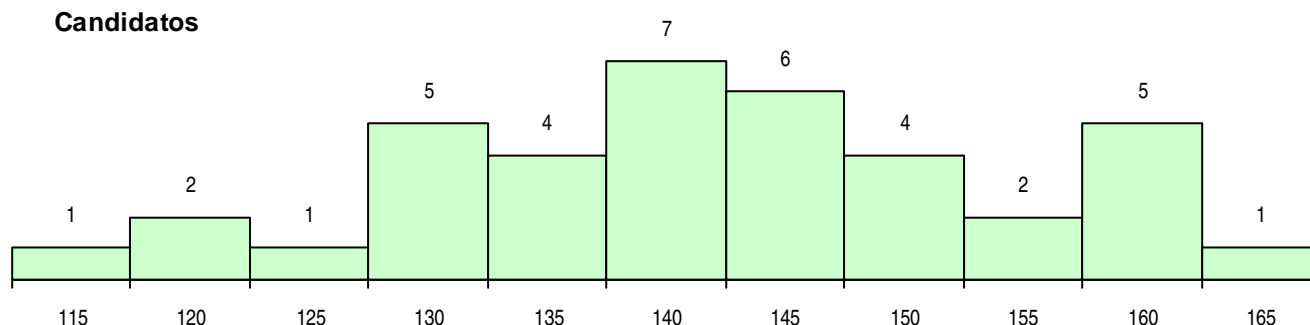

SEXO DOS CANDIDATOS

Sexo	Cands. %	Cols. %
Masc.	8 21	4 29
Femin.	30 79	10 71
Total	38	14

CURSO DO 12º ANO

Curso 12º ano	(15 mais frequentes)	
	Cands. %	Cols. %
C64 Artes Visuais	11 29	6 43
P14 Técnico de Multimédia	5 13	0 0
P39 Técnico de Design Gráfico	4 11	3 21
C84 Recorrente - Artes Visuais	3 8	2 14
C70 Comunicação Audiovisual	3 8	0 0
C62 Línguas e Humanidades	2 5	0 0
C61 Ciências Socioeconómicas	1 3	1 7
P48 Técnico de Fotografia	1 3	1 7
966 Cursos EFA, Formações Modulares,	1 3	1 7
C71 Design de Comunicação	1 3	0 0
C60 Ciências e Tecnologias	1 3	0 0
G48 Design (Portaria n.º 265/2013)	1 3	0 0
G57 Design, Cerâmica e Escultura (Porta	1 3	0 0
P21 Técnico de Audiovisuais	1 3	0 0
610 Cursos de Educação e Formação (T	1 3	0 0

MÉDIAS DOS COLOCADOS

Nota de candidatura	137,9
Prova de ingresso	131,2
Média do 12º ano	141,4
Média do 10º/11º ano	141,4

OPÇÕES EXCLUÍDAS

Nota candidatura (s/mínima)	0
Prova ingresso (não fez)	0
Prova ingresso (s/mínima)	0
Pré-requisito (não fez)	0

DISTRIBUIÇÕES DE NOTAS DE CANDIDATURA

Candidatos

Colocados