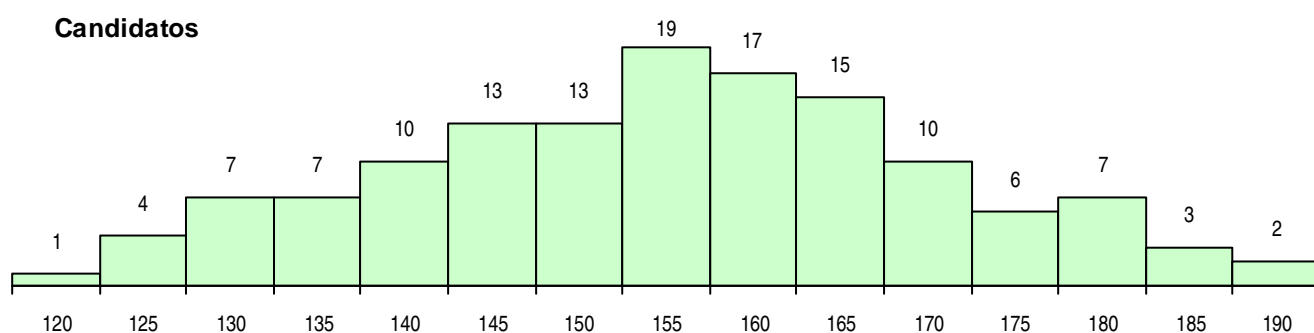

SEXO DOS CANDIDATOS

Sexo	Cands. %	Cols. %
Masc.	34 25	11 34
Femin.	100 75	21 66
Total	134	32

CURSO DO 12º ANO (15 mais frequentes)

Curso 12º ano	Cands. %	Cols. %
C64 Artes Visuais	67 50	15 47
C73 Produção Artística	9 7	1 3
C70 Comunicação Audiovisual	6 4	1 3
C60 Ciências e Tecnologias	5 4	2 6
C84 Recorrente - Artes Visuais	5 4	1 3
F64 Artes Visuais	5 4	1 3
G48 Design (Portaria n.º 265/2013)	3 2	1 3
950 Equivalências Estrangeiras (Decreto)	3 2	1 3
G15 Artes Gráficas (VT) (Portaria n.º 260)	3 2	0 0
966 Cursos EFA, Formações Modulares,	3 2	0 0
C62 Línguas e Humanidades	2 1	1 3
P28 Técnico de Comunicação - Marketin	2 1	1 3
P14 Técnico de Multimédia	2 1	1 3
C71 Design de Comunicação	2 1	0 0
P09 Intérprete de Dança Contemporânea	1 1	1 3

MÉDIAS DOS COLOCADOS

Nota de candidatura	158,4
Prova de ingresso	164,6
Média do 12º ano	155,0
Média do 10º/11º ano	155,0

OPÇÕES EXCLUÍDAS

Nota candidatura (s/mínima)	0
Prova ingresso (não fez)	0
Prova ingresso (s/mínima)	0
Pré-requisito (não fez)	0

DISTRIBUIÇÕES DE NOTAS DE CANDIDATURA

Candidatos

Colocados