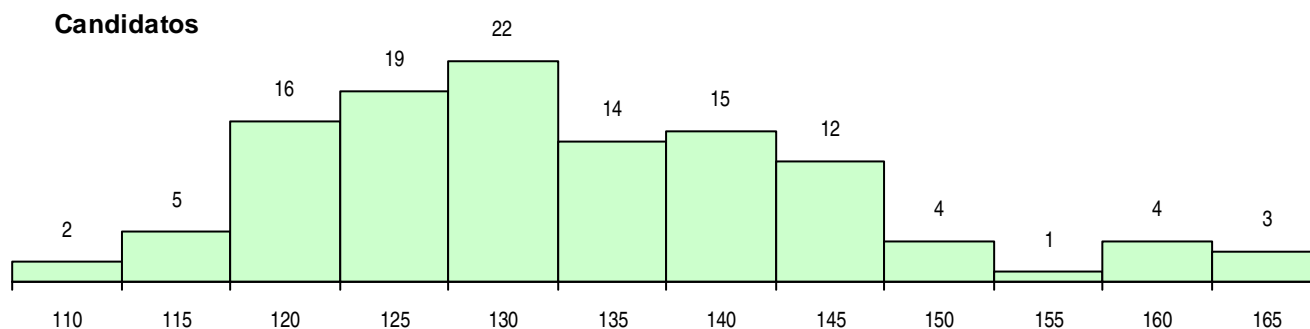

SEXO DOS CANDIDATOS

Sexo	Cands. %	Cols. %
Masc.	48 41	12 34
Femin.	69 59	23 66
Total	117	35

CURSO DO 12º ANO (15 mais frequentes)

Curso 12º ano	Cands. %	Cols. %
C62 Línguas e Humanidades	61 52	14 40
C60 Ciências e Tecnologias	12 10	6 17
C64 Artes Visuais	9 8	5 14
C82 Recorrente - Línguas e Humanidade	4 3	2 6
F62 Línguas e Humanidades	3 3	0 0
C61 Ciências Socioeconómicas	3 3	0 0
C80 Recorrente - Ciências e Tecnologias	3 3	0 0
C84 Recorrente - Artes Visuais	2 2	1 3
P14 Técnico de Multimédia	2 2	0 0
C81 Recorrente - Ciências Socioeconómi	2 2	0 0
G25 Património e Turismo (VT) (Portaria	1 1	1 3
P28 Técnico de Comunicação - Marketin	1 1	1 3
G28 Análises Químico-Biológicas (Portari	1 1	1 3
P49 Técnico de Frio e Climatização	1 1	1 3
P66 Técnico de Mecatrónica	1 1	1 3

MÉDIAS DOS COLOCADOS

Nota de candidatura	138,0
Prova de ingresso	125,0
Média do 12º ano	144,9
Média do 10º/11º ano	144,9

OPÇÕES EXCLUÍDAS

Nota candidatura (s/mínima)	0
Prova ingresso (não fez)	2
Prova ingresso (s/mínima)	0
Pré-requisito (não fez)	0

DISTRIBUIÇÕES DE NOTAS DE CANDIDATURA

Candidatos

Colocados