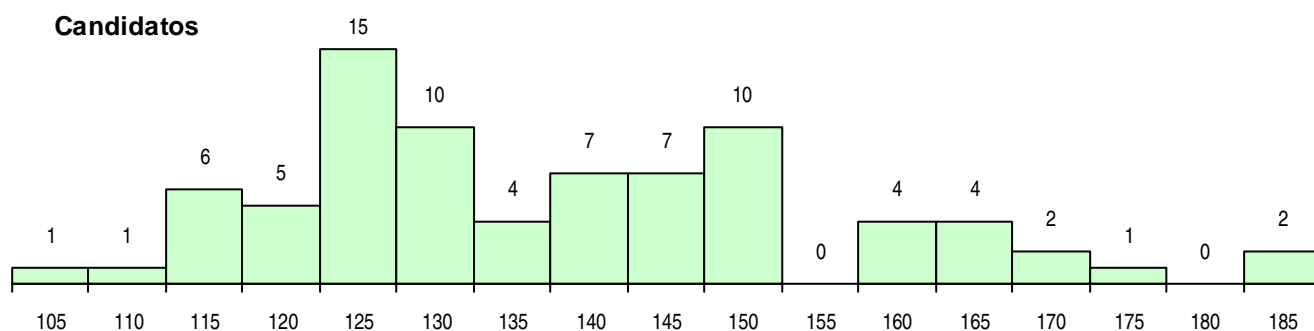

SEXO DOS CANDIDATOS

Sexo	Cands. %	Cols. %
Masc.	9 11	2 9
Femin.	70 89	20 91
Total	79	22

CURSO DO 12º ANO (15 mais frequentes)

Curso 12º ano	Cands. %	Cols. %
C62 Línguas e Humanidades	41 52	14 64
C60 Ciências e Tecnologias	12 15	5 23
C80 Recorrente - Ciências e Tecnologias	4 5	0 0
P91 Técnico de Turismo	3 4	0 0
F62 Línguas e Humanidades	2 3	1 5
C61 Ciências Socioeconómicas	2 3	0 0
C76 Secundário de Música	2 3	0 0
966 Cursos EFA, Formações Modulares,	2 3	0 0
P18 Técnico de Apoio à Infância	1 1	1 5
G23 Línguas e Relações Empresariais (V	1 1	1 5
P07 Instrumentista de Jazz	1 1	0 0
C82 Recorrente - Línguas e Humanidade	1 1	0 0
G49 Desporto e Dinamização da Atividade	1 1	0 0
P39 Técnico de Design Gráfico	1 1	0 0
P49 Técnico de Frio e Climatização	1 1	0 0

MÉDIAS DOS COLOCADOS

Nota de candidatura	137,2
Prova de ingresso	135,6
Média do 12º ano	138,0
Média do 10º/11º ano	138,0

OPÇÕES EXCLUÍDAS

Nota candidatura (s/mínima)	0
Prova ingresso (não fez)	2
Prova ingresso (s/mínima)	0
Pré-requisito (não fez)	0

DISTRIBUIÇÕES DE NOTAS DE CANDIDATURA

Candidatos

Colocados