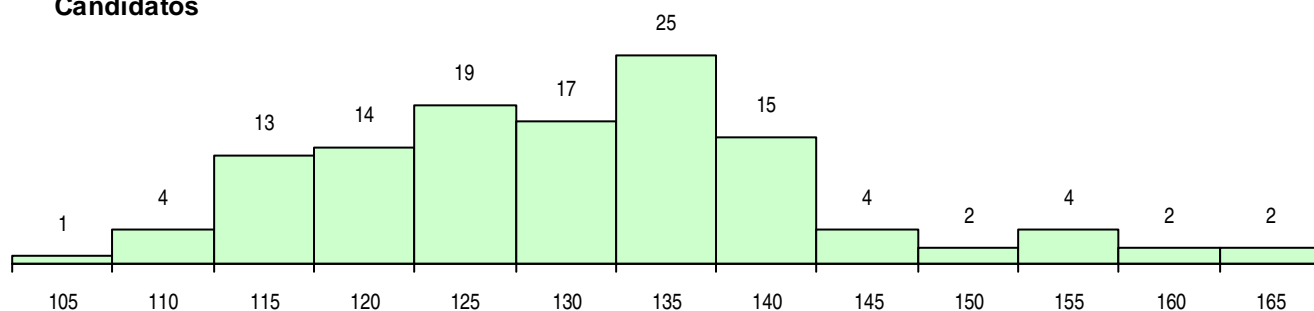

SEXO DOS CANDIDATOS

Sexo	Cands. %	Cols. %
Masc.	25 20	9 20
Femin.	97 80	37 80
Total	122	46

CURSO DO 12º ANO (15 mais frequentes)

Curso 12º ano	Cands. %	Cols. %
C62 Línguas e Humanidades	63 52	24 52
C60 Ciências e Tecnologias	12 10	5 11
C80 Recorrente - Ciências e Tecnologias	10 8	4 9
C82 Recorrente - Línguas e Humanidade	8 7	1 2
F62 Línguas e Humanidades	5 4	3 7
C81 Recorrente - Ciências Socioeconómi	4 3	2 4
P91 Técnico de Turismo	3 2	2 4
C61 Ciências Socioeconómicas	3 2	1 2
P11 Técnico Auxiliar de Saúde	2 2	1 2
G03 Assessoria Jurídica e Documentaçã	1 1	1 2
P51 Técnico de Gestão	1 1	1 2
P56 Técnico de Gestão e Programação	1 1	1 2
R21 Técnico Comercial	1 1	0 0
P18 Técnico de Apoio à Infância	1 1	0 0
P48 Técnico de Fotografia	1 1	0 0

MÉDIAS DOS COLOCADOS

Nota de candidatura	134,6
Prova de ingresso	122,5
Média do 12º ano	141,0
Média do 10º/11º ano	141,0

OPÇÕES EXCLUÍDAS

Nota candidatura (s/mínima)	0
Prova ingresso (não fez)	2
Prova ingresso (s/mínima)	0
Pré-requisito (não fez)	0

DISTRIBUIÇÕES DE NOTAS DE CANDIDATURA

Candidatos

Colocados