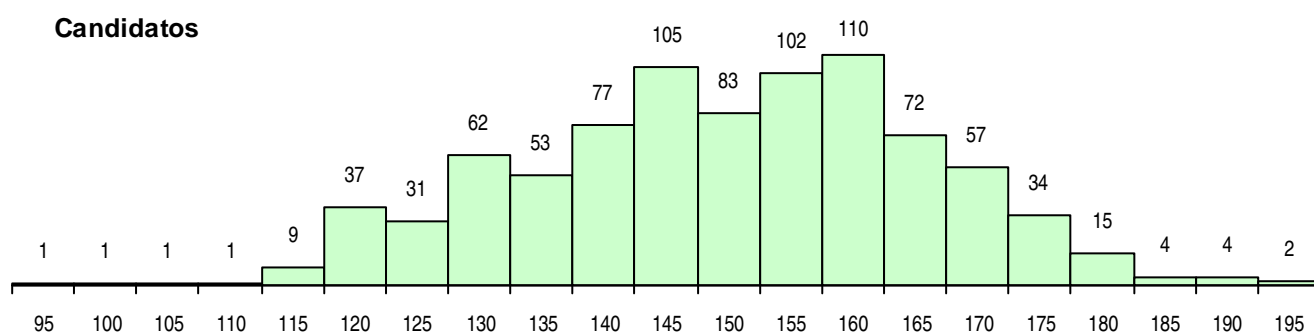

SEXO DOS CANDIDATOS

Sexo	Cands. %	Cols. %
Masc.	351 41	37 34
Femin.	510 59	71 66
Total	861	108

CURSO DO 12º ANO (15 mais frequentes)

Curso 12º ano	Cands. %	Cols. %
C62 Línguas e Humanidades	262 30	22 20
C61 Ciências Socioeconómicas	233 27	30 28
C60 Ciências e Tecnologias	138 16	25 23
C81 Recorrente - Ciências Socioeconómi	30 3	2 2
P28 Técnico de Comunicação - Marketin	13 2	2 2
G27 Administração e Marketing (Portaria	11 1	4 4
P91 Técnico de Turismo	11 1	0 0
966 Cursos EFA, Formações Modulares,	10 1	2 2
C80 Recorrente - Ciências e Tecnologias	10 1	1 1
610 Cursos de Educação e Formação (T	8 1	2 2
C82 Recorrente - Línguas e Humanidade	8 1	1 1
C64 Artes Visuais	8 1	0 0
F62 Línguas e Humanidades	6 1	1 1
G31 Contabilidade e Gestão Empresarial	6 1	0 0
950 Equivalências Estrangeiras (Decreto	5 1	1 1

MÉDIAS DOS COLOCADOS

Nota de candidatura	162,5
Prova de ingresso	155,6
Média do 12º ano	166,1
Média do 10º/11º ano	166,1

OPÇÕES EXCLUÍDAS

Nota candidatura (s/mínima)	0
Prova ingresso (não fez)	1
Prova ingresso (s/mínima)	0
Pré-requisito (não fez)	0

DISTRIBUIÇÕES DE NOTAS DE CANDIDATURA

Candidatos

Colocados