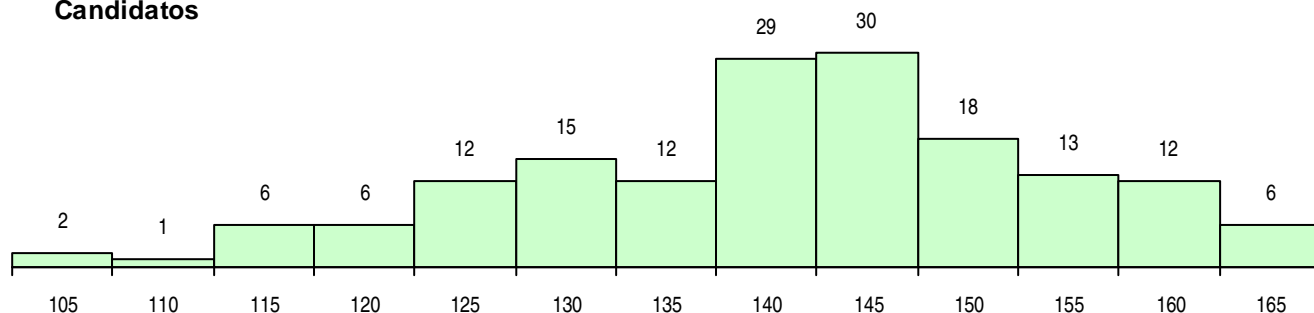

SEXO DOS CANDIDATOS

Sexo	Cands. %	Cols. %
Masc.	79 49	16 52
Femin.	83 51	15 48
Total	162	31

CURSO DO 12º ANO (15 mais frequentes)

Curso 12º ano	Cands. %	Cols. %
C61 Ciências Socioeconómicas	40 25	7 23
C62 Línguas e Humanidades	34 21	6 19
C60 Ciências e Tecnologias	30 19	8 26
C81 Recorrente - Ciências Socioeconómi	12 7	0 0
C82 Recorrente - Línguas e Humanidade	7 4	2 6
966 Cursos EFA, Formações Modulares,	5 3	1 3
P91 Técnico de Turismo	4 2	1 3
C80 Recorrente - Ciências e Tecnologias	3 2	1 3
C76 Secundário de Música	2 1	1 3
P51 Técnico de Gestão	2 1	1 3
G27 Administração e Marketing (Portaria	2 1	0 0
950 Equivalências Estrangeiras (Decreto	2 1	0 0
P28 Técnico de Comunicação - Marketin	2 1	0 0
G31 Contabilidade e Gestão Empresarial	1 1	1 3
P39 Técnico de Design Gráfico	1 1	1 3

MÉDIAS DOS COLOCADOS

Nota de candidatura	151,9
Prova de ingresso	145,5
Média do 12º ano	155,3
Média do 10º/11º ano	155,3

OPÇÕES EXCLUÍDAS

Nota candidatura (s/mínima)	0
Prova ingresso (não fez)	0
Prova ingresso (s/mínima)	0
Pré-requisito (não fez)	0

DISTRIBUIÇÕES DE NOTAS DE CANDIDATURA

Candidatos

Colocados