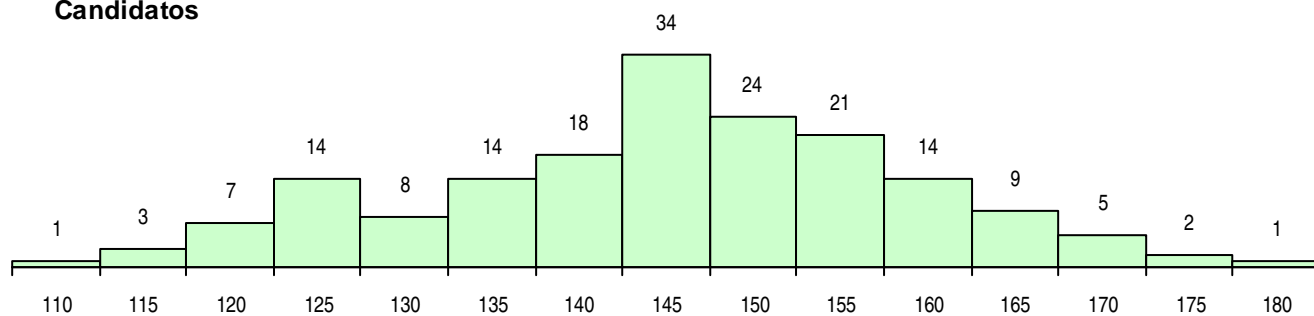

SEXO DOS CANDIDATOS

Sexo	Cands. %	Cols. %
Masc.	65 37	10 32
Femin.	110 63	21 68
Total	175	31

CURSO DO 12º ANO (15 mais frequentes)

Curso 12º ano	Cands. %	Cols. %
C62 Línguas e Humanidades	82 47	22 71
C60 Ciências e Tecnologias	23 13	3 10
C61 Ciências Socioeconómicas	11 6	0 0
C81 Recorrente - Ciências Socioeconómi	9 5	1 3
966 Cursos EFA, Formações Modulares,	6 3	1 3
P91 Técnico de Turismo	6 3	0 0
C82 Recorrente - Línguas e Humanidade	6 3	0 0
C80 Recorrente - Ciências e Tecnologias	4 2	1 3
F62 Línguas e Humanidades	4 2	0 0
P28 Técnico de Comunicação - Marketin	3 2	1 3
P51 Técnico de Gestão	2 1	0 0
R15 Técnico de Desporto	2 1	0 0
C64 Artes Visuais	2 1	0 0
C76 Secundário de Música	2 1	0 0
C71 Design de Comunicação	1 1	1 3

MÉDIAS DOS COLOCADOS

Nota de candidatura	151,4
Prova de ingresso	150,4
Média do 12º ano	152,0
Média do 10º/11º ano	152,0

OPÇÕES EXCLUÍDAS

Nota candidatura (s/mínima)	0
Prova ingresso (não fez)	0
Prova ingresso (s/mínima)	0
Pré-requisito (não fez)	0

DISTRIBUIÇÕES DE NOTAS DE CANDIDATURA

Candidatos

Colocados