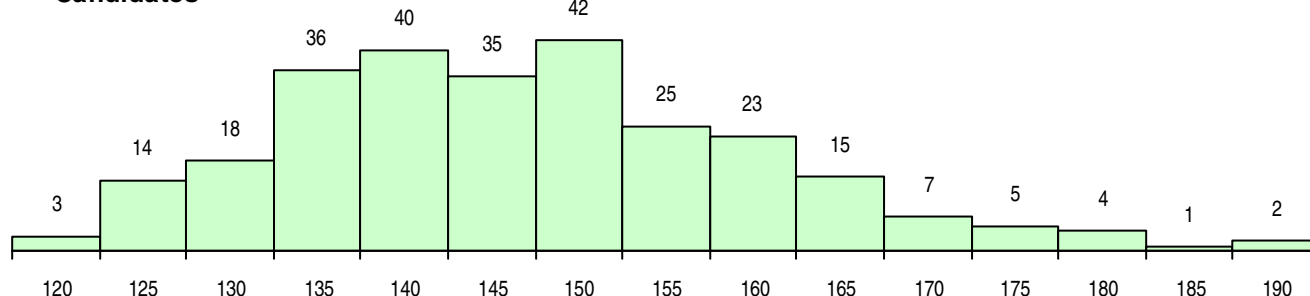

SEXO DOS CANDIDATOS

Sexo	Cands. %	Cols. %
Masc.	231 86	42 84
Femin.	39 14	8 16
Total	270	50

CURSO DO 12º ANO (15 mais frequentes)

Curso 12º ano	Cands. %	Cols. %
C60 Ciências e Tecnologias	242 90	45 90
F60 Ciências e Tecnologias	5 2	1 2
C80 Recorrente - Ciências e Tecnologias	5 2	0 0
G19 Eletrónica e Telecomunicações (VT)	4 1	1 2
G21 Informática (VT) (Portaria n.º 260/20)	2 1	1 2
G20 Eletrotecnia e Automação (VT) (Port)	2 1	1 2
950 Equivalências Estrangeiras (Decreto)	2 1	0 0
G53 Química Industrial e Laboratorial (P)	2 1	0 0
G35 Informática e Tecnologias Multimédi	2 1	0 0
G34 Eletrónica Industrial e Automação (P)	2 1	0 0
G28 Análises Químico-Biológicas (Portari	1 0	1 2
790 Técnico de Manutenção Industrial (1 0	0 0

MÉDIAS DOS COLOCADOS

Nota de candidatura	147,7
Prova de ingresso	134,5
Média do 12º ano	154,8
Média do 10º/11º ano	154,8

OPÇÕES EXCLUÍDAS

Nota candidatura (s/mínima)	0
Prova ingresso (não fez)	5
Prova ingresso (s/mínima)	0
Pré-requisito (não fez)	0

DISTRIBUIÇÕES DE NOTAS DE CANDIDATURA

Candidatos

Colocados