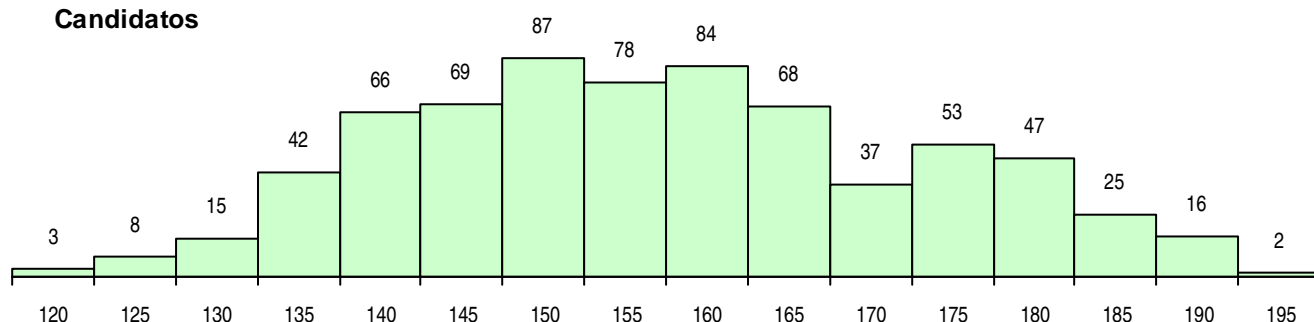

SEXO DOS CANDIDATOS

Sexo	Cands. %	Cols. %
Masc.	631 90	157 94
Femin.	69 10	10 6
Total	700	167

CURSO DO 12º ANO (15 mais frequentes)

Curso 12º ano	Cands. %	Cols. %
C60 Ciências e Tecnologias	634 91	151 90
F60 Ciências e Tecnologias	14 2	0 0
950 Equivalências Estrangeiras (Decreto	8 1	2 1
G19 Eletrónica e Telecomunicações (VT)	7 1	3 2
G20 Eletrotecnia e Automação (VT) (Port	7 1	1 1
C80 Recorrente - Ciências e Tecnologias	6 1	2 1
G35 Informática e Tecnologias Multimédi	3 0	1 1
P43 Técnico de Eletrónica, Automação e	3 0	0 0
G34 Eletrónica Industrial e Automação (P	2 0	2 1
G28 Análises Químico-Biológicas (Portari	2 0	1 1
G13 Química, Ambiente e Qualidade (VC	2 0	0 0
C64 Artes Visuais	1 0	1 1
G14 Animação Sócio Desportiva (VT) (P	1 0	1 1
G07 Eletrotecnia e Automação (VC) (Port	1 0	1 1
G33 Eletrónica e Telecomunicações (Por	1 0	1 1

MÉDIAS DOS COLOCADOS

Nota de candidatura	156,4
Prova de ingresso	149,0
Média do 12º ano	160,4
Média do 10º/11º ano	160,4

OPÇÕES EXCLUÍDAS

Nota candidatura (s/mínima)	0
Prova ingresso (não fez)	8
Prova ingresso (s/mínima)	0
Pré-requisito (não fez)	0

DISTRIBUIÇÕES DE NOTAS DE CANDIDATURA

Candidatos

Colocados