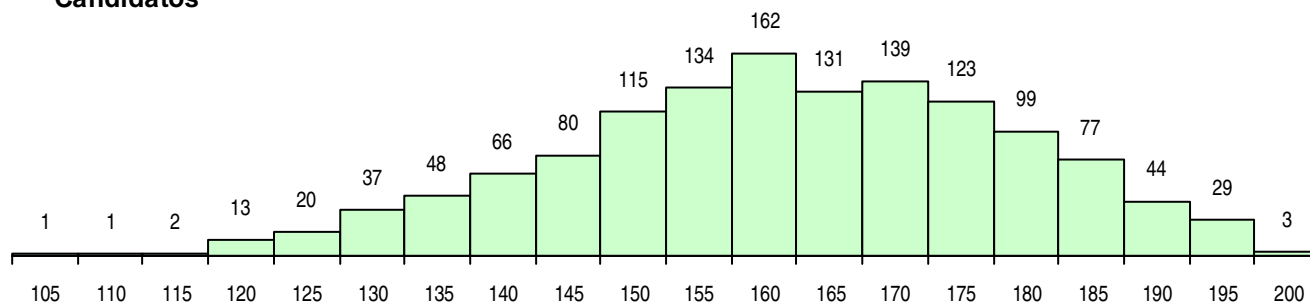

SEXO DOS CANDIDATOS

Sexo	Cands. %	Cols. %
Masc.	1126 85	179 84
Femin.	198 15	33 16
Total	1324	212

CURSO DO 12º ANO (15 mais frequentes)

Curso 12º ano	Cands. %	Cols. %
C60 Ciências e Tecnologias	1102 83	169 80
C61 Ciências Socioeconómicas	50 4	9 4
F60 Ciências e Tecnologias	41 3	4 2
P56 Técnico de Gestão e Programação	19 1	5 2
G21 Informática (VT) (Portaria n.º 260/20	16 1	6 3
G35 Informática e Tecnologias Multimédi	15 1	7 3
950 Equivalências Estrangeiras (Decreto	14 1	2 1
G50 Informática Aplicada à Web (Portari	8 1	1 0
C80 Recorrente - Ciências e Tecnologias	6 0	0 0
G33 Eletrónica e Telecomunicações (Por	4 0	0 0
G39 Tecnologias e Sistemas de Informaç	4 0	0 0
900 Emigrantes	3 0	1 0
G14 Animação Sócio Desportiva (VT) (P	3 0	1 0
G19 Eletrónica e Telecomunicações (VT)	3 0	1 0
C76 Secundário de Música	2 0	2 1

MÉDIAS DOS COLOCADOS

Nota de candidatura	174,0
Prova de ingresso	177,8
Média do 12º ano	171,9
Média do 10º/11º ano	171,9

OPÇÕES EXCLUÍDAS

Nota candidatura (s/mínima)	0
Prova ingresso (não fez)	6
Prova ingresso (s/mínima)	0
Pré-requisito (não fez)	0

DISTRIBUIÇÕES DE NOTAS DE CANDIDATURA

Candidatos

Colocados