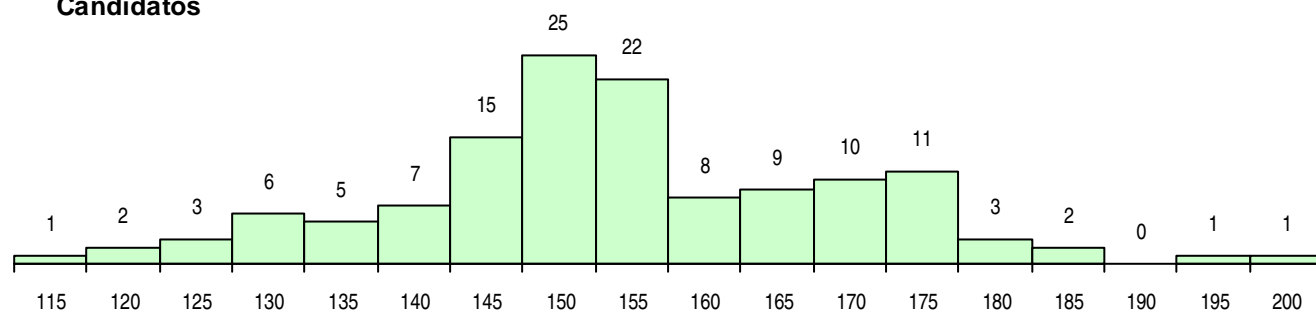

Sexo	Cands. %	Cols. %
Masc.	78 60	25 69
Femin.	53 40	11 31
Total	131	36

CURSO DO 12º ANO (15 mais frequentes)

Curso 12º ano	Cands. %	Cols. %
C60 Ciências e Tecnologias	103 79	27 75
F60 Ciências e Tecnologias	4 3	1 3
P56 Técnico de Gestão e Programação	3 2	1 3
900 Emigrantes	2 2	1 3
P16 Técnico de Análise Laboratorial	2 2	1 3
C61 Ciências Socioeconómicas	2 2	1 3
C80 Recorrente - Ciências e Tecnologias	2 2	1 3
950 Equivalências Estrangeiras (Decreto	2 2	0 0
G14 Animação Sócio Desportiva (VT) (P	2 2	0 0
G33 Eletrónica e Telecomunicações (Por	1 1	1 3
P47 Técnico de Energias Renováveis	1 1	1 3
C82 Recorrente - Línguas e Humanidade	1 1	1 3
G21 Informática (VT) (Portaria n.º 260/20	1 1	0 0
G35 Informática e Tecnologias Multimédi	1 1	0 0
G38 Tecnologias da Saúde (Portaria n.º	1 1	0 0

MÉDIAS DOS COLOCADOS

Nota de candidatura	157,1
Prova de ingresso	151,5
Média do 12º ano	160,1
Média do 10º/11º ano	160,1

OPÇÕES EXCLUÍDAS

Nota candidatura (s/mínima)	0
Prova ingresso (não fez)	0
Prova ingresso (s/mínima)	0
Pré-requisito (não fez)	0

DISTRIBUIÇÕES DE NOTAS DE CANDIDATURA

Candidatos

Colocados