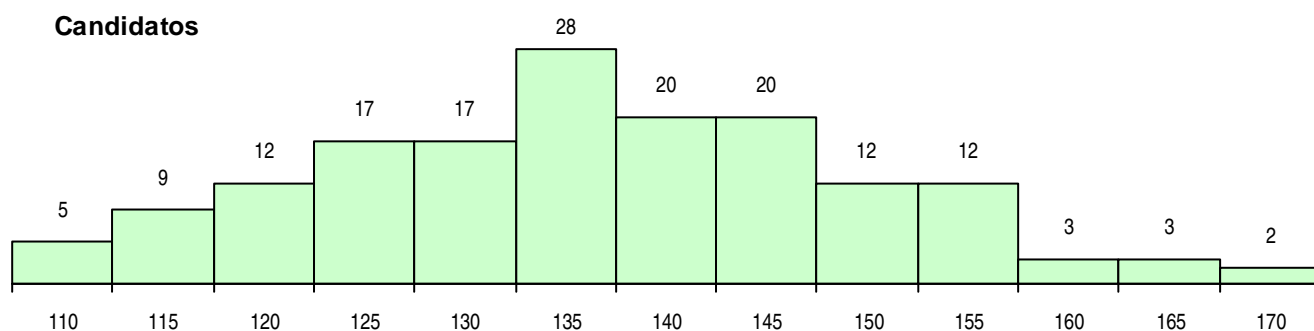

(15 mais frequentes)

MÉDIAS DOS COLOCADOS

Nota de candidatura	145,5
Prova de ingresso	142,9
Média do 12º ano	147,2
Média do 10º/11º ano	147,2

OPÇÕES EXCLUÍDAS

Nota candidatura (s/mínima)	0
Prova ingresso (não fez)	10
Prova ingresso (s/mínima)	0
Pré-requisito (não fez)	0

DISTRIBUIÇÕES DE NOTAS DE CANDIDATURA

Candidatos

Colocados