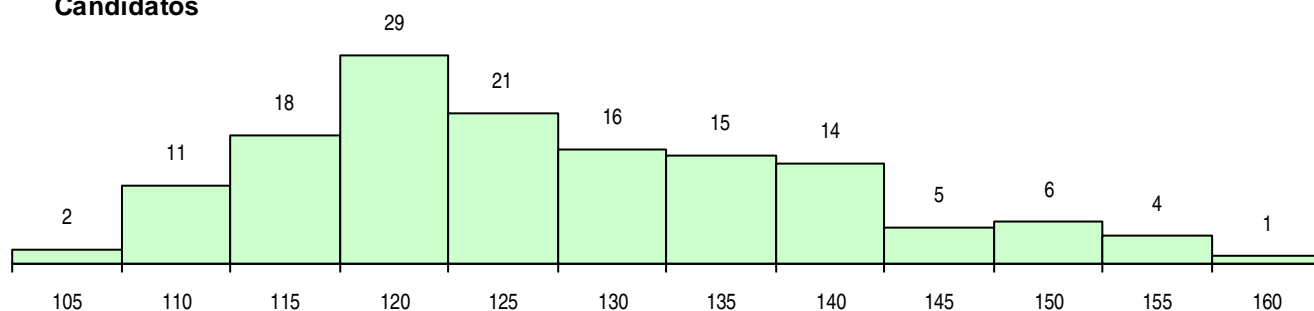

SEXO DOS CANDIDATOS

Sexo	Cands. %	Cols. %
Masc.	37 26	8 22
Femin.	105 74	29 78
Total	142	37

CURSO DO 12º ANO (15 mais frequentes)

Curso 12º ano	Cands. %	Cols. %
C62 Línguas e Humanidades	86 61	23 62
C60 Ciências e Tecnologias	6 4	1 3
P01 Animador Sociocultural	5 4	4 11
C64 Artes Visuais	4 3	2 5
P19 Técnico de Apoio Psicossocial	4 3	2 5
C61 Ciências Socioeconómicas	4 3	1 3
C82 Recorrente - Línguas e Humanidade	4 3	1 3
C80 Recorrente - Ciências e Tecnologias	4 3	0 0
P91 Técnico de Turismo	3 2	1 3
966 Cursos EFA, Formações Modulares,	3 2	0 0
P28 Técnico de Comunicação - Marketin	2 1	2 5
R02 Artes do Espetáculo - Interpretação	2 1	0 0
C76 Secundário de Música	2 1	0 0
C81 Recorrente - Ciências Socioeconómi	2 1	0 0
C73 Produção Artística	1 1	0 0

MÉDIAS DOS COLOCADOS

Nota de candidatura	132,2
Prova de ingresso	122,1
Média do 12º ano	139,0
Média do 10º/11º ano	139,0

OPÇÕES EXCLUÍDAS

Nota candidatura (s/mínima)	0
Prova ingresso (não fez)	2
Prova ingresso (s/mínima)	0
Pré-requisito (não fez)	0

DISTRIBUIÇÕES DE NOTAS DE CANDIDATURA

Candidatos

Colocados