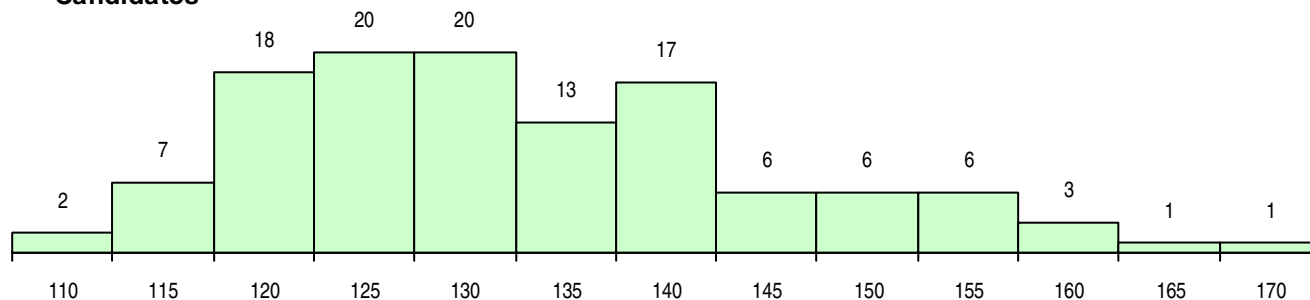

**SEXO DOS CANDIDATOS**

Sexo	Cands. %	Cols. %
Masc.	9 8	2 4
Femin.	111 93	51 96
<b>Total</b>	<b>120</b>	<b>53</b>

**CURSO DO 12º ANO (15 mais frequentes)**

Curso 12º ano	Cands. %	Cols. %
C62 Línguas e Humanidades	62 52	32 60
C60 Ciências e Tecnologias	33 28	12 23
C61 Ciências Socioeconómicas	7 6	3 6
P18 Técnico de Apoio à Infância	5 4	1 2
C80 Recorrente - Ciências e Tecnologias	3 3	2 4
F62 Línguas e Humanidades	3 3	1 2
F60 Ciências e Tecnologias	2 2	0 0
C82 Recorrente - Línguas e Humanidade	1 1	1 2
C81 Recorrente - Ciências Socioeconómi	1 1	1 2
R46 Técnico de Ação Educativa	1 1	0 0
P91 Técnico de Turismo	1 1	0 0
P09 Intérprete de Dança Contemporâne	1 1	0 0

**MÉDIAS DOS COLOCADOS**

Nota de candidatura	129,2
Prova de ingresso	119,6
Média do 12º ano	135,6
Média do 10º/11º ano	135,6

**OPÇÕES EXCLUÍDAS**

Nota candidatura (s/mínima)	0
Prova ingresso (não fez)	11
Prova ingresso (s/mínima)	0
Pré-requisito (não fez)	0

**DISTRIBUIÇÕES DE NOTAS DE CANDIDATURA**

**Candidatos**

**Colocados**