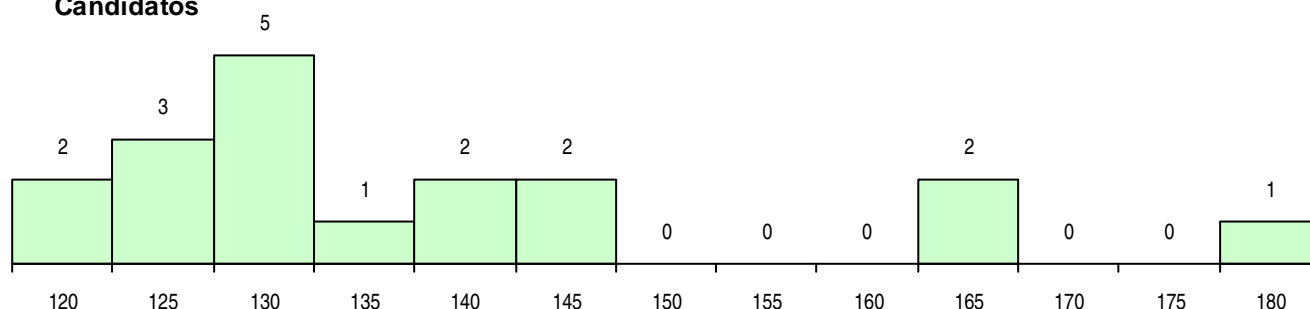

Estabelecimento: 3152 Instituto Politécnico de Setúbal - Escola Superior de Tecnologia de Setúbal
Curso Superior: 9092 Engenharia de Automação, Controlo e Instrumentação
Licenciatura

OPÇÃO CANDIDATURA

Opção	Cands. %	Cols. %
1ª	2 11	2 100
2ª	2 11	0 0
3ª	3 17	0 0
4ª	1 6	0 0
5ª	3 17	0 0
6ª	7 39	0 0
Total	18	2

ETAPA COLOCAÇÃO (contingente)

Etapa Colocação	Cands. %	Cols. %	Nota
14 Pref. Regional 1	6 33	1 50	143,5
17 Geral	18 100	1 50	167,4
Total	24	2	

DISTRITO/CAE DE CANDIDATURA

Distrito Origem	Cands. %	Cols. %
Setúbal	11 61	2 100
Lisboa	4 22	0 0
Santarém	1 6	0 0
Leiria	1 6	0 0
Beja	1 6	0 0
Total	18	2

SEXO DOS CANDIDATOS

Sexo	Cands. %	Cols. %
Masc.	15 83	1 50
Femin.	3 17	1 50
Total	18	2

CURSO DO 12º ANO (15 mais frequentes)

Curso 12º ano	Cands. %	Cols. %
C60 Ciências e Tecnologias	16 89	1 50
P44 Técnico de Eletrónica, Automação e	1 6	1 50
F60 Ciências e Tecnologias	1 6	0 0

MÉDIAS DOS COLOCADOS

Nota de candidatura	155,4
Prova de ingresso	156,3
Média do 12º ano	155,0
Média do 10º/11º ano	155,0

OPÇÕES EXCLUÍDAS

Nota candidatura (s/mínima)	0
Prova ingresso (não fez)	1
Prova ingresso (s/mínima)	0
Pré-requisito (não fez)	0

DISTRIBUIÇÕES DE NOTAS DE CANDIDATURA

Candidatos