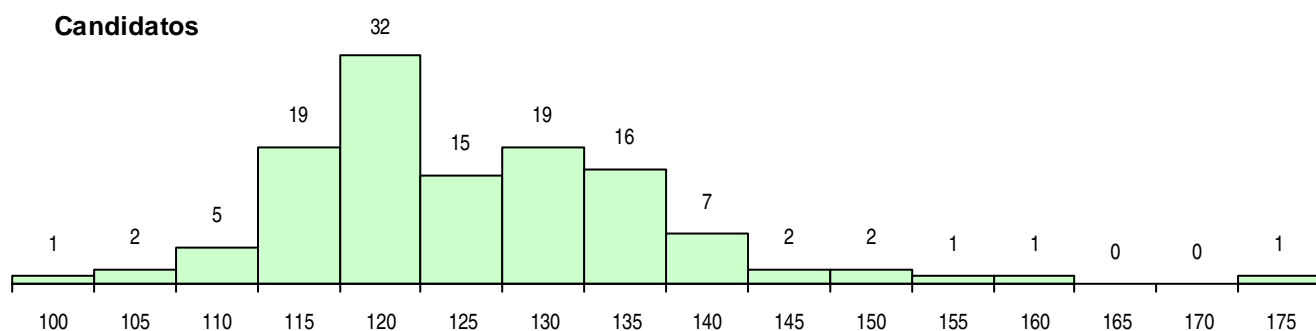

SEXO DOS CANDIDATOS

Sexo	Cands. %	Cols. %
Masc.	71 58	17 53
Femin.	52 42	15 47
Total	123	32

CURSO DO 12º ANO (15 mais frequentes)

Curso 12º ano	Cands. %	Cols. %
C61 Ciências Socioeconómicas	34 28	12 38
C60 Ciências e Tecnologias	21 17	5 16
C62 Línguas e Humanidades	20 16	4 13
C81 Recorrente - Ciências Socioeconómi	16 13	4 13
966 Cursos EFA, Formações Modulares,	8 7	1 3
C80 Recorrente - Ciências e Tecnologias	7 6	0 0
T05 Técnico Comercial Bancário	2 2	1 3
C82 Recorrente - Línguas e Humanidade	2 2	1 3
810 Agrupamento 1 / geral	2 2	0 0
P56 Técnico de Gestão e Programação	2 2	0 0
P27 Técnico de Comércio	1 1	1 3
T30 Técnico de Informática - Instalação	1 1	1 3
602 Cursos técnico-profissionais (todos	1 1	1 3
C64 Artes Visuais	1 1	1 3
P22 Técnico de Banca e Seguros	1 1	0 0

MÉDIAS DOS COLOCADOS

Nota de candidatura	127,1
Prova de ingresso	122,4
Média do 12º ano	129,6
Média do 10º/11º ano	129,6

OPÇÕES EXCLUÍDAS

Nota candidatura (s/mínima)	0
Prova ingresso (não fez)	0
Prova ingresso (s/mínima)	0
Pré-requisito (não fez)	0

DISTRIBUIÇÕES DE NOTAS DE CANDIDATURA

Candidatos

Colocados