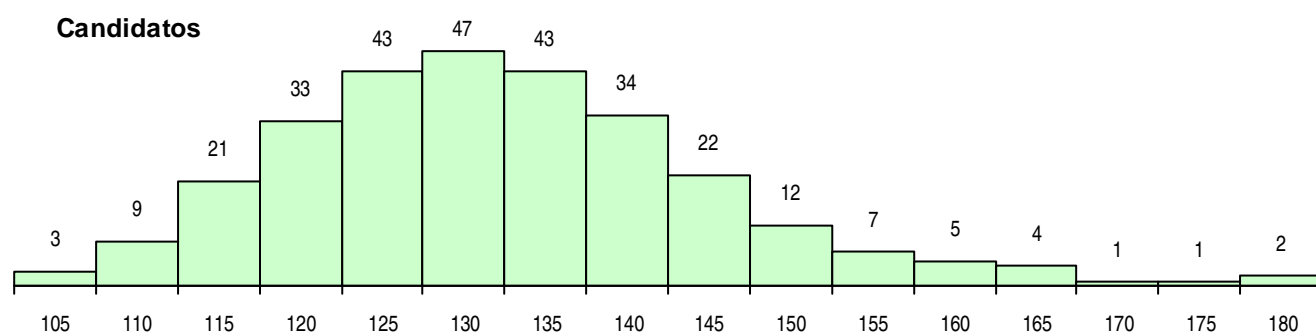

SEXO DOS CANDIDATOS

Sexo	Cands. %	Cols. %
Masc.	202 70	43 63
Femin.	85 30	25 37
Total	287	68

CURSO DO 12º ANO (15 mais frequentes)

Curso 12º ano	Cands. %	Cols. %
C60 Ciências e Tecnologias	86 30	23 34
C61 Ciências Socioeconómicas	75 26	25 37
C62 Línguas e Humanidades	44 15	8 12
C80 Recorrente - Ciências e Tecnologias	16 6	4 6
C81 Recorrente - Ciências Socioeconómi	16 6	1 1
966 Cursos EFA, Formações Modulares,	15 5	3 4
P56 Técnico de Gestão e Programação	14 5	3 4
P28 Técnico de Comunicação - Marketin	3 1	0 0
R05 Técnico de Apoio à Gestão Desporti	2 1	0 0
P53 Técnico de Gestão de Equipamento	2 1	0 0
C82 Recorrente - Línguas e Humanidade	1 0	1 1
C64 Artes Visuais	1 0	0 0
F62 Línguas e Humanidades	1 0	0 0
G46 Consultadoria em Sistemas de Infor	1 0	0 0
P16 Técnico de Análise Laboratorial	1 0	0 0

MÉDIAS DOS COLOCADOS

Nota de candidatura	138,6
Prova de ingresso	134,9
Média do 12º ano	140,5
Média do 10º/11º ano	140,5

OPÇÕES EXCLUÍDAS

Nota candidatura (s/mínima)	0
Prova ingresso (não fez)	0
Prova ingresso (s/mínima)	0
Pré-requisito (não fez)	0

DISTRIBUIÇÕES DE NOTAS DE CANDIDATURA

Candidatos

Colocados