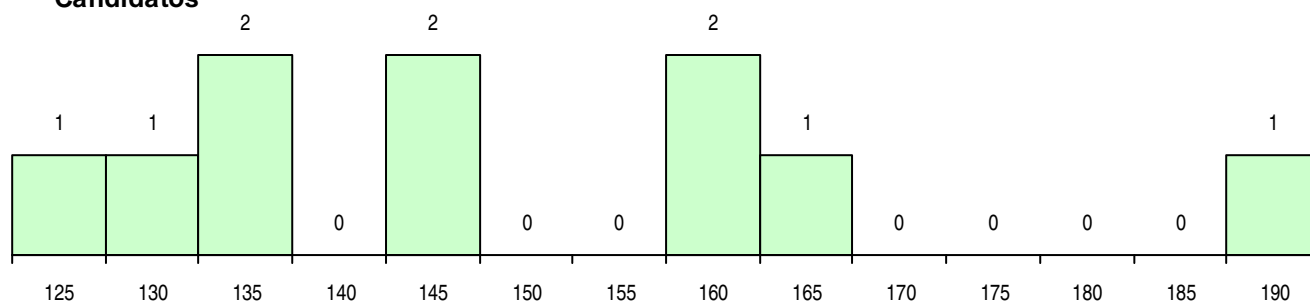

SEXO DOS CANDIDATOS

Sexo	Cands. %	Cols. %
Masc.	2 20	0 0
Femin.	8 80	5 100
Total	10	5

CURSO DO 12º ANO (15 mais frequentes)

Curso 12º ano	Cands. %	Cols. %
C60 Ciências e Tecnologias	8 80	4 80
C80 Recorrente - Ciências e Tecnologias	1 10	1 20
R24 Técnico de Massagem de Estética e	1 10	0 0

MÉDIAS DOS COLOCADOS

Nota de candidatura	141,3
Prova de ingresso	123,0
Média do 12º ano	151,2
Média do 10º/11º ano	151,2

OPÇÕES EXCLUÍDAS

Nota candidatura (s/mínima)	0
Prova ingresso (não fez)	2
Prova ingresso (s/mínima)	0
Pré-requisito (não fez)	0

DISTRIBUIÇÕES DE NOTAS DE CANDIDATURA

Candidatos

Colocados