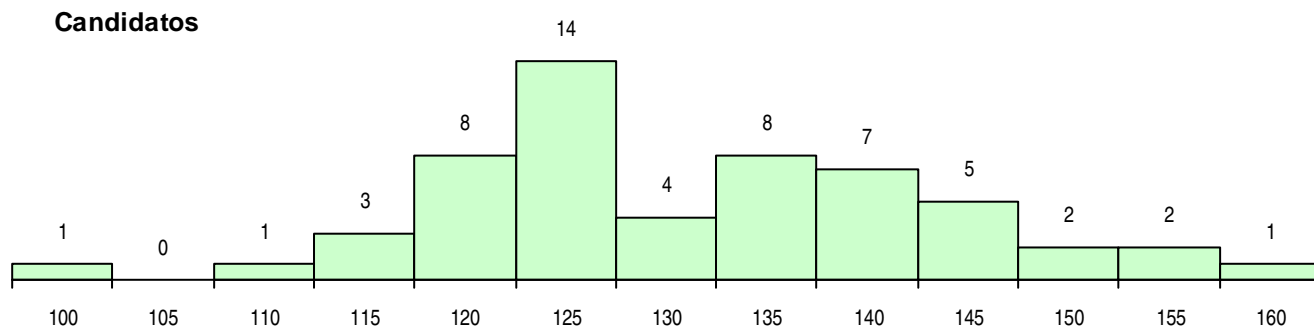

SEXO DOS CANDIDATOS

Sexo	Cands. %	Cols. %
Masc.	9 16	6 21
Femin.	47 84	23 79
Total	56	29

CURSO DO 12º ANO (15 mais frequentes)

Curso 12º ano	Cands. %	Cols. %
C62 Línguas e Humanidades	26 46	13 45
C60 Ciências e Tecnologias	7 13	7 24
F62 Línguas e Humanidades	4 7	0 0
P11 Técnico Auxiliar de Saúde	2 4	2 7
C80 Recorrente - Ciências e Tecnologias	2 4	1 3
C82 Recorrente - Línguas e Humanidade	2 4	1 3
P01 Animador Sociocultural	2 4	1 3
R15 Técnico de Desporto	2 4	1 3
966 Cursos EFA, Formações Modulares,	2 4	0 0
P09 Intérprete de Dança Contemporânea	1 2	1 3
P67 Técnico de Museografia e Gestão d	1 2	1 3
C76 Secundário de Música	1 2	1 3
P18 Técnico de Apoio à Infância	1 2	0 0
P19 Técnico de Apoio Psicossocial	1 2	0 0
C64 Artes Visuais	1 2	0 0

MÉDIAS DOS COLOCADOS

Nota de candidatura	129,5
Prova de ingresso	117,2
Média do 12º ano	136,1
Média do 10º/11º ano	136,1

OPÇÕES EXCLUÍDAS

Nota candidatura (s/mínima)	0
Prova ingresso (não fez)	1
Prova ingresso (s/mínima)	0
Pré-requisito (não fez)	0

DISTRIBUIÇÕES DE NOTAS DE CANDIDATURA

Candidatos

Colocados