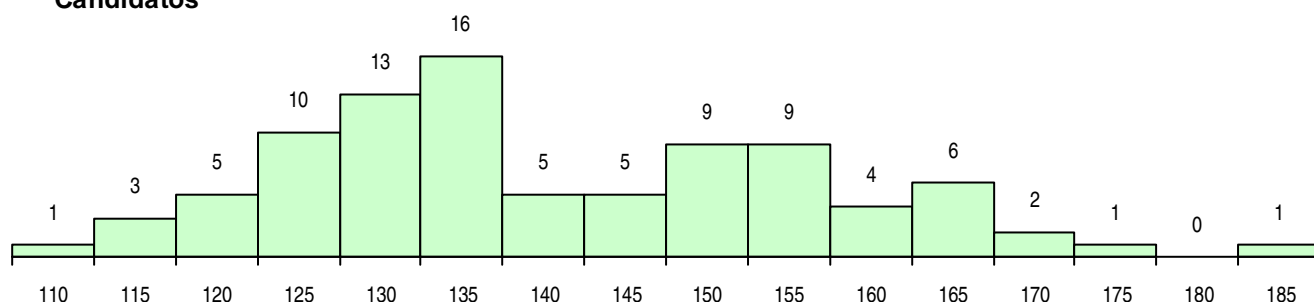

SEXO DOS CANDIDATOS

Sexo	Cands. %	Cols. %
Masc.	5 6	2 5
Femin.	85 94	35 95
Total	90	37

CURSO DO 12º ANO (15 mais frequentes)

Curso 12º ano	Cands. %	Cols. %
C62 Línguas e Humanidades	50 56	25 68
C60 Ciências e Tecnologias	25 28	8 22
C61 Ciências Socioeconómicas	4 4	0 0
C64 Artes Visuais	2 2	1 3
F60 Ciências e Tecnologias	2 2	0 0
966 Cursos EFA, Formações Modulares,	1 1	1 3
U17 Técnico de Recepção Hoteleira	1 1	1 3
P09 Intérprete de Dança Contemporânea	1 1	1 3
P19 Técnico de Apoio Psicossocial	1 1	0 0
G13 Química, Ambiente e Qualidade (VC	1 1	0 0
C81 Recorrente - Ciências Socioeconómi	1 1	0 0
060 Ciências e Tecnologias (DL 74/2004	1 1	0 0

MÉDIAS DOS COLOCADOS

Nota de candidatura	132,1
Prova de ingresso	120,4
Média do 12º ano	138,3
Média do 10º/11º ano	138,3

OPÇÕES EXCLUÍDAS

Nota candidatura (s/mínima)	0
Prova ingresso (não fez)	9
Prova ingresso (s/mínima)	0
Pré-requisito (não fez)	0

DISTRIBUIÇÕES DE NOTAS DE CANDIDATURA

Candidatos

Colocados