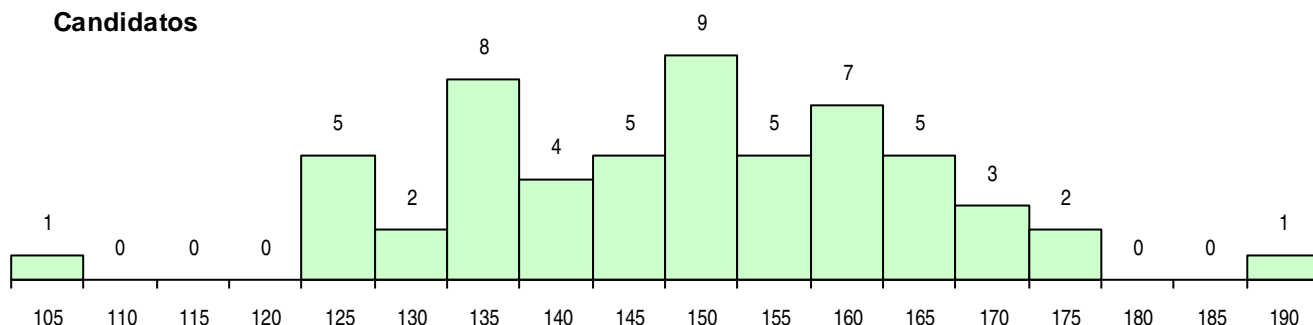

SEXO DOS CANDIDATOS

Sexo	Cands. %	Cols. %
Masc.	7 12	5 29
Femin.	50 88	12 71
Total	57	17

CURSO DO 12º ANO (15 mais frequentes)

Curso 12º ano	Cands. %	Cols. %
C64 Artes Visuais	34 60	9 53
C84 Recorrente - Artes Visuais	6 11	3 18
C73 Produção Artística	6 11	3 18
F64 Artes Visuais	2 4	0 0
C60 Ciências e Tecnologias	2 4	0 0
G35 Informática e Tecnologias Multimédi	1 2	1 6
C71 Design de Comunicação	1 2	1 6
P48 Técnico de Fotografia	1 2	0 0
P38 Técnico de Design de Moda	1 2	0 0
P28 Técnico de Comunicação - Marketin	1 2	0 0
P17 Técnico de Animação 2D e 3D	1 2	0 0
C70 Comunicação Audiovisual	1 2	0 0

MÉDIAS DOS COLOCADOS

Nota de candidatura	143,7
Prova de ingresso	142,5
Média do 12º ano	144,4
Média do 10º/11º ano	144,4

OPÇÕES EXCLUÍDAS

Nota candidatura (s/mínima)	0
Prova ingresso (não fez)	1
Prova ingresso (s/mínima)	0
Pré-requisito (não fez)	0

DISTRIBUIÇÕES DE NOTAS DE CANDIDATURA

Candidatos

Colocados