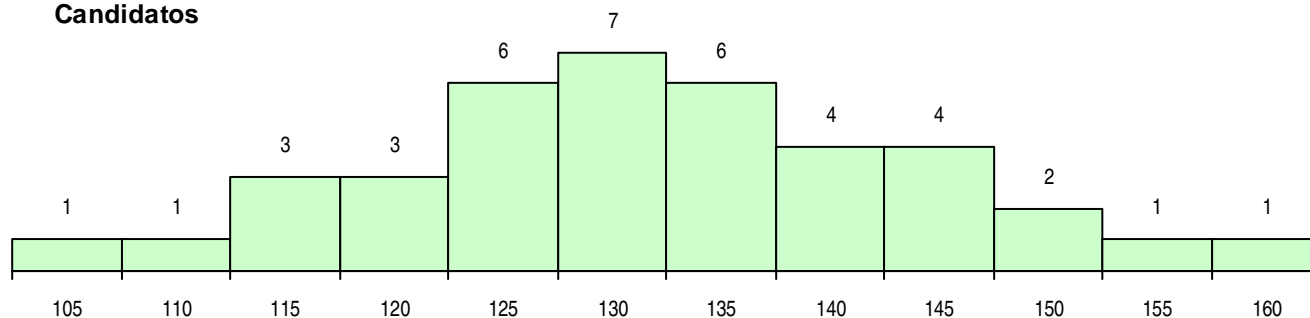

CURSO DO 12º ANO (15 mais frequentes)

Curso 12º ano	Cands. %	Cols. %
C62 Línguas e Humanidades	13 33	3 27
C60 Ciências e Tecnologias	5 13	1 9
C61 Ciências Socioeconómicas	4 10	2 18
C82 Recorrente - Línguas e Humanidade	4 10	1 9
P91 Técnico de Turismo	3 8	0 0
C80 Recorrente - Ciências e Tecnologias	2 5	1 9
966 Cursos EFA, Formações Modulares,	2 5	0 0
F62 Línguas e Humanidades	1 3	1 9
C77 Secundário de Canto	1 3	1 9
C64 Artes Visuais	1 3	1 9
610 Cursos de Educação e Formação (T	1 3	0 0
P92 Técnico de Turismo Ambiental e Rur	1 3	0 0
C81 Recorrente - Ciências Socioeconómi	1 3	0 0

MÉDIAS DOS COLOCADOS

Nota de candidatura	122,5
Prova de ingresso	111,0
Média do 12º ano	128,6
Média do 10º/11º ano	128,6

OPÇÕES EXCLUÍDAS

Nota candidatura (s/mínima)	0
Prova ingresso (não fez)	0
Prova ingresso (s/mínima)	0
Pré-requisito (não fez)	0

DISTRIBUIÇÕES DE NOTAS DE CANDIDATURA

Candidatos

Colocados