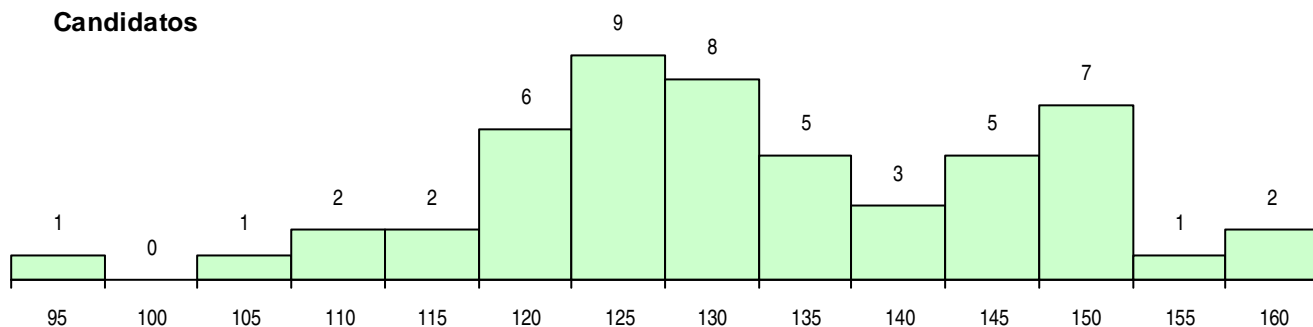

CURSO DO 12º ANO (15 mais frequentes)

Curso 12º ano	Cands. %	Cols. %
C61 Ciências Socioeconómicas	22 42	8 32
C60 Ciências e Tecnologias	14 27	10 40
C81 Recorrente - Ciências Socioeconómi	4 8	2 8
966 Cursos EFA, Formações Modulares,	2 4	2 8
C82 Recorrente - Línguas e Humanidade	2 4	1 4
P51 Técnico de Gestão	2 4	0 0
F60 Ciências e Tecnologias	2 4	0 0
R49 Técnico de Apoio à Gestão	1 2	1 4
P08 Instrumentista de Sopros e de Percus	1 2	1 4
P27 Técnico de Comércio	1 2	0 0
C80 Recorrente - Ciências e Tecnologias	1 2	0 0

MÉDIAS DOS COLOCADOS

Nota de candidatura	124,8
Prova de ingresso	110,7
Média do 12º ano	132,4
Média do 10º/11º ano	132,4

OPÇÕES EXCLUÍDAS

Nota candidatura (s/mínima)	0
Prova ingresso (não fez)	0
Prova ingresso (s/mínima)	0
Pré-requisito (não fez)	0

DISTRIBUIÇÕES DE NOTAS DE CANDIDATURA

Candidatos

Colocados