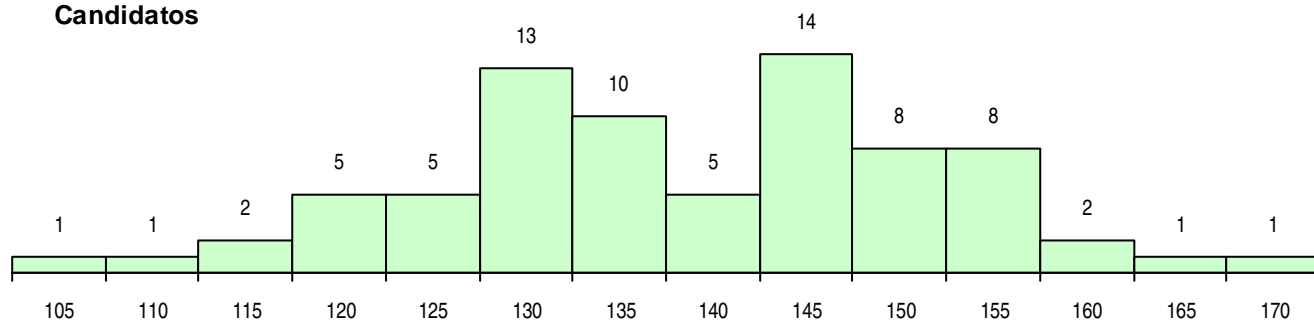

SEXO DOS CANDIDATOS

Sexo	Cands. %	Cols. %
Masc.	73 96	19 100
Femin.	3 4	0 0
Total	76	19

CURSO DO 12º ANO (15 mais frequentes)

Curso 12º ano	Cands. %	Cols. %
C60 Ciências e Tecnologias	45 59	14 74
P56 Técnico de Gestão e Programação	11 14	1 5
C61 Ciências Socioeconómicas	7 9	2 11
P53 Técnico de Gestão de Equipamento	4 5	1 5
C80 Recorrente - Ciências e Tecnologias	2 3	1 5
R38 Programador de Informática	1 1	0 0
P60 Técnico de Instalações Elétricas	1 1	0 0
P44 Técnico de Eletrónica, Automação e	1 1	0 0
P14 Técnico de Multimédia	1 1	0 0
P09 Intérprete de Dança Contemporâne	1 1	0 0
G34 Eletrónica Industrial e Automação (P	1 1	0 0
C81 Recorrente - Ciências Socioeconómi	1 1	0 0

MÉDIAS DOS COLOCADOS

Nota de candidatura	128,6
Prova de ingresso	119,5
Média do 12º ano	133,4
Média do 10º/11º ano	133,4

OPÇÕES EXCLUÍDAS

Nota candidatura (s/mínima)	0
Prova ingresso (não fez)	0
Prova ingresso (s/mínima)	0
Pré-requisito (não fez)	0

DISTRIBUIÇÕES DE NOTAS DE CANDIDATURA

Candidatos

Colocados