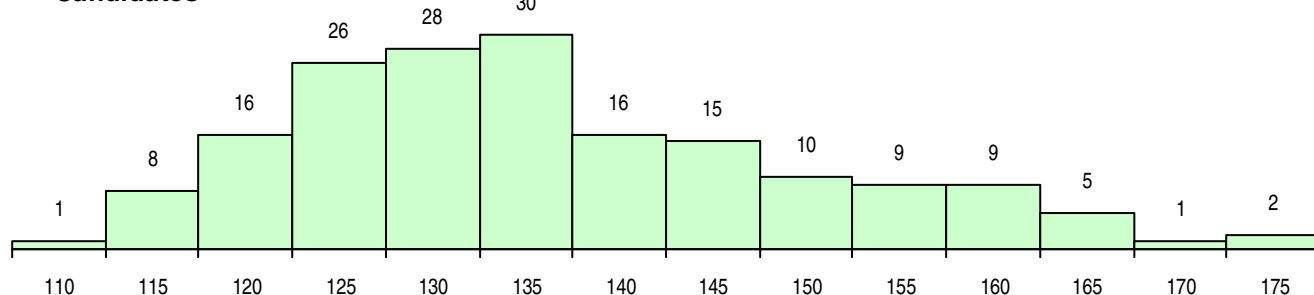

SEXO DOS CANDIDATOS

Sexo	Cands. %	Cols. %
Masc.	59 34	8 25
Femin.	117 66	24 75
Total	176	32

CURSO DO 12º ANO (15 mais frequentes)

Curso 12º ano	Cands. %	Cols. %
C61 Ciências Socioeconómicas	57 32	10 31
C60 Ciências e Tecnologias	51 29	9 28
C62 Línguas e Humanidades	34 19	10 31
C80 Recorrente - Ciências e Tecnologias	5 3	0 0
P31 Técnico de Contabilidade	3 2	0 0
950 Equivalências Estrangeiras (Decreto	3 2	0 0
C81 Recorrente - Ciências Socioeconómi	3 2	0 0
C82 Recorrente - Línguas e Humanidade	3 2	0 0
F60 Ciências e Tecnologias	2 1	0 0
P27 Técnico de Comércio	2 1	0 0
P77 Técnico de Receção	1 1	1 3
R05 Técnico de Apoio à Gestão Desporti	1 1	1 3
U16 Técnico de Restaurante/Bar	1 1	1 3
966 Cursos EFA, Formações Modulares,	1 1	0 0
P43 Técnico de Eletrónica, Automação e	1 1	0 0

MÉDIAS DOS COLOCADOS

Nota de candidatura	140,1
Prova de ingresso	131,3
Média do 12º ano	144,8
Média do 10º/11º ano	144,8

OPÇÕES EXCLUÍDAS

Nota candidatura (s/mínima)	0
Prova ingresso (não fez)	1
Prova ingresso (s/mínima)	0
Pré-requisito (não fez)	0

DISTRIBUIÇÕES DE NOTAS DE CANDIDATURA

Candidatos

Colocados