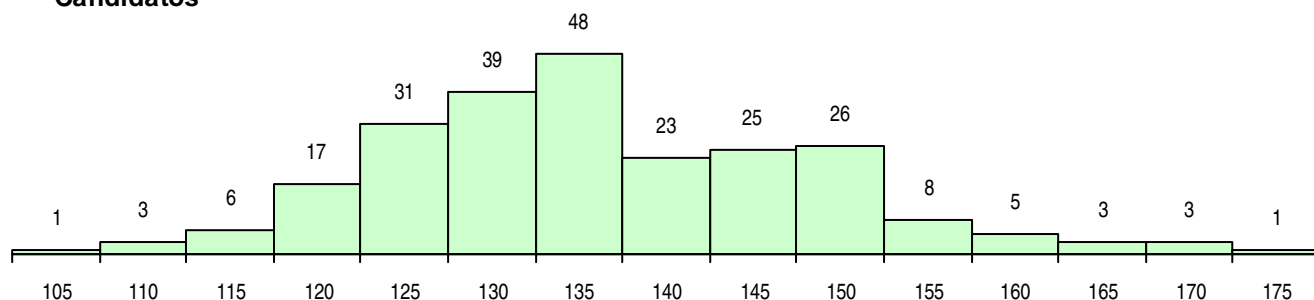

SEXO DOS CANDIDATOS

Sexo	Cands. %	Cols. %
Masc.	89 37	12 29
Femin.	150 63	29 71
Total	239	41

CURSO DO 12º ANO (15 mais frequentes)

Curso 12º ano	Cands. %	Cols. %
C62 Línguas e Humanidades	97 41	20 49
C60 Ciências e Tecnologias	41 17	5 12
C61 Ciências Socioeconómicas	36 15	7 17
C82 Recorrente - Línguas e Humanidade	10 4	0 0
C64 Artes Visuais	9 4	2 5
C80 Recorrente - Ciências e Tecnologias	8 3	2 5
F62 Línguas e Humanidades	6 3	0 0
R56 Técnico de Comunicação e Serviço	3 1	0 0
P27 Técnico de Comércio	3 1	0 0
P28 Técnico de Comunicação - Marketin	3 1	0 0
U17 Técnico de Recepção Hoteleira	2 1	2 5
C81 Recorrente - Ciências Socioeconómi	2 1	1 2
P14 Técnico de Multimédia	2 1	1 2
P56 Técnico de Gestão e Programação	2 1	0 0
P91 Técnico de Turismo	1 0	1 2

MÉDIAS DOS COLOCADOS

Nota de candidatura	140,5
Prova de ingresso	136,6
Média do 12º ano	142,6
Média do 10º/11º ano	142,6

OPÇÕES EXCLUÍDAS

Nota candidatura (s/mínima)	0
Prova ingresso (não fez)	1
Prova ingresso (s/mínima)	0
Pré-requisito (não fez)	0

DISTRIBUIÇÕES DE NOTAS DE CANDIDATURA

Candidatos

Colocados