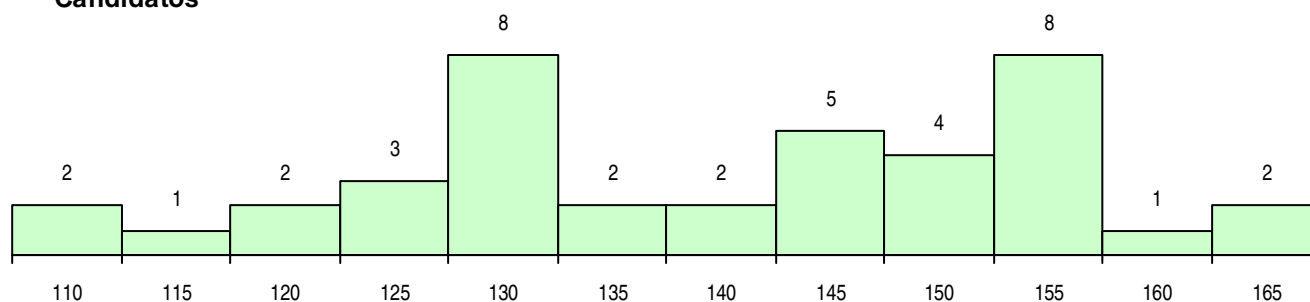

SEXO DOS CANDIDATOS

Sexo	Cands. %	Cols. %
Masc.	1 3	1 7
Femin.	39 98	13 93
Total	40	14

CURSO DO 12º ANO (15 mais frequentes)

Curso 12º ano	Cands. %	Cols. %
C62 Línguas e Humanidades	18 45	6 43
C60 Ciências e Tecnologias	10 25	5 36
C61 Ciências Socioeconómicas	6 15	1 7
C82 Recorrente - Línguas e Humanidade	1 3	1 7
C81 Recorrente - Ciências Socioeconómi	1 3	1 7
R15 Técnico de Desporto	1 3	0 0
G24 Marketing e Estratégia Empresarial (1 3	0 0
F62 Línguas e Humanidades	1 3	0 0
C80 Recorrente - Ciências e Tecnologias	1 3	0 0

MÉDIAS DOS COLOCADOS

Nota de candidatura	132,6
Prova de ingresso	124,1
Média do 12º ano	137,1
Média do 10º/11º ano	137,1

OPÇÕES EXCLUÍDAS

Nota candidatura (s/mínima)	0
Prova ingresso (não fez)	8
Prova ingresso (s/mínima)	0
Pré-requisito (não fez)	0

DISTRIBUIÇÕES DE NOTAS DE CANDIDATURA

Candidatos

Colocados