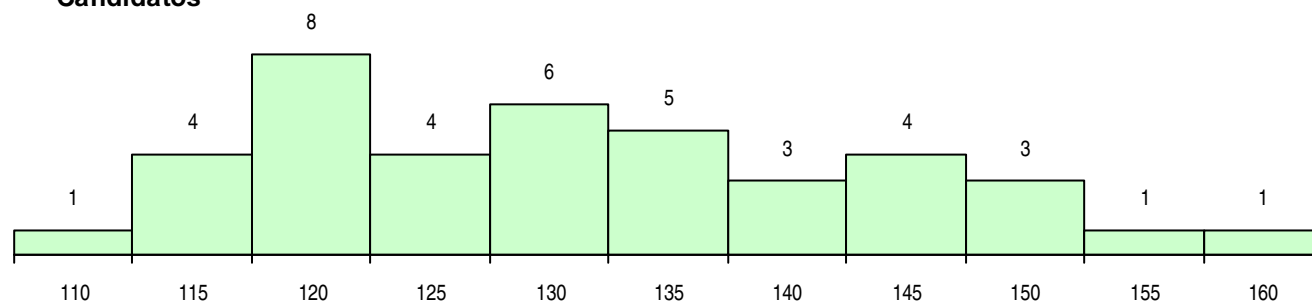

**SEXO DOS CANDIDATOS**

Sexo	Cands. %	Cols. %
Masc.	27 68	9 75
Femin.	13 33	3 25
<b>Total</b>	<b>40</b>	<b>12</b>

**CURSO DO 12º ANO (15 mais frequentes)**

Curso 12º ano	Cands. %	Cols. %
C60 Ciências e Tecnologias	22 55	7 58
C61 Ciências Socioeconómicas	7 18	3 25
R49 Técnico de Apoio à Gestão	2 5	1 8
P66 Técnico de Mecatrónica	1 3	1 8
U30 Técnico Instalador de Sistemas Sola	1 3	0 0
P63 Técnico de Manutenção Industrial	1 3	0 0
P56 Técnico de Gestão e Programação	1 3	0 0
F64 Artes Visuais	1 3	0 0
F61 Ciências Socioeconómicas	1 3	0 0
F60 Ciências e Tecnologias	1 3	0 0
C81 Recorrente - Ciências Socioeconómi	1 3	0 0
C80 Recorrente - Ciências e Tecnologias	1 3	0 0

**MÉDIAS DOS COLOCADOS**

Nota de candidatura	121,6
Prova de ingresso	111,9
Média do 12º ano	126,8
Média do 10º/11º ano	126,8

**OPÇÕES EXCLUÍDAS**

Nota candidatura (s/mínima)	0
Prova ingresso (não fez)	0
Prova ingresso (s/mínima)	0
Pré-requisito (não fez)	0

**DISTRIBUIÇÕES DE NOTAS DE CANDIDATURA**

**Candidatos**

**Colocados**