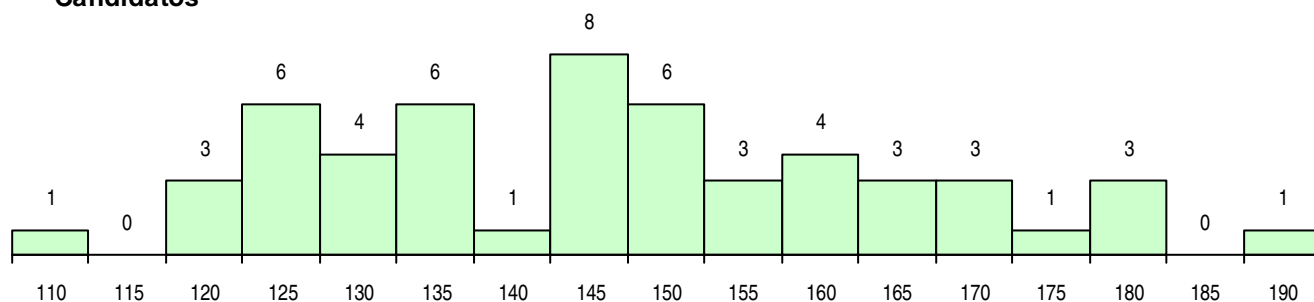

SEXO DOS CANDIDATOS

Sexo	Cands. %	Cols. %
Masc.	15 28	7 41
Femin.	38 72	10 59
Total	53	17

CURSO DO 12º ANO

Curso 12º ano	Cands. %	Cols. %
C64 Artes Visuais	32 60	9 53
C60 Ciências e Tecnologias	7 13	2 12
C62 Línguas e Humanidades	4 8	3 18
F64 Artes Visuais	2 4	1 6
C70 Comunicação Audiovisual	2 4	1 6
P20 Técnico de Artes Gráficas	1 2	1 6
P91 Técnico de Turismo	1 2	0 0
P37 Técnico de Design	1 2	0 0
P36 Técnico de Desenho Digital 3D	1 2	0 0
G15 Artes Gráficas (VT) (Portaria n.º 260	1 2	0 0
C76 Secundário de Música	1 2	0 0

(15 mais frequentes)

MÉDIAS DOS COLOCADOS

Nota de candidatura	141,5
Prova de ingresso	136,6
Média do 12º ano	144,1
Média do 10º/11º ano	144,1

OPÇÕES EXCLUÍDAS

Nota candidatura (s/mínima)	0
Prova ingresso (não fez)	0
Prova ingresso (s/mínima)	0
Pré-requisito (não fez)	0

DISTRIBUIÇÕES DE NOTAS DE CANDIDATURA

Candidatos

Colocados